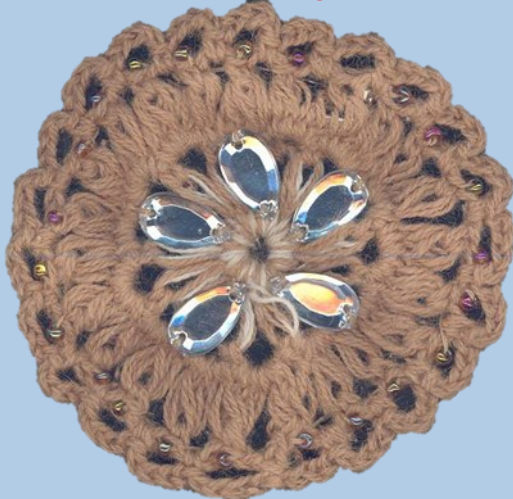

N° 072
IMPERDIBLE