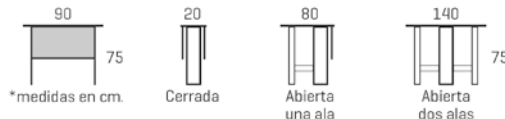

3832 // Mesa plegable con alas.

Por SÓLO!!!
199€

SOLUCIONES PARA "TODOS LOS ESPACIOS"

3830 // Apilable modular de salón de 280cm. en cambrian/blanco.