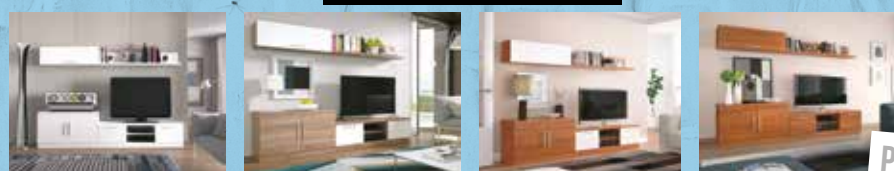

ESTRENA TU HOGAR

NUEVA TEMPORADA

AHORA
PorSólo 59€