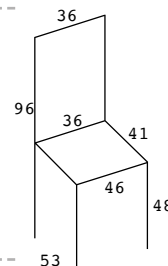

VEN

A

VISITARNOS

Los objetos de atrezzo fotográfico no están incluidos en las ofertas. Las camas salvo indicación expresa, no llevan incluidos el precio del somier o base, ni el colchón. Debido al proceso de impresión del folleto es posible que los colores de los muebles puedan variar con respecto al color original. Los artículos de este folleto se rigen por el concepto de VENTA POR CATÁLOGO EN TIENDA. Financiación bajo la aprobación de la entidad bancaria. En estos precios está incluido el IVA. Validez desde el 28 de Febrero de 2019 hasta el 30 de Junio de 2019. ♻️ Cuando no me necesites no me tires a la basura, deposítame en un contenedor de reciclado de papel.