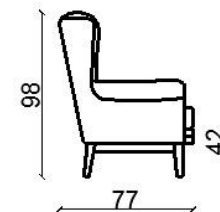

NATALI

NATALI - ref. 172

Terminaciones: * Patas pulimentadas (indicar color)
* Indicar si lleva pata, zocalo o balancin

Fondo sentada: 48 cm.

Opción: Pata, Zocalo o Balancin

		m³	T.C.	S.A	S.B	S.C	S.D	S.E	S.F	S.G	PIEL FLOR	PIEL PRO	S. PRO	BASE (m)	ALM. (m)	TOTAL (m)
SILLON CLASICO O MODERNO 72,5 cm.		0,550	294	317	333	349	364	380	403	427	795	675	306	3,25	2,5	4,5
FUNDAS CABEZAL		-	15	21	25	29	33	37	43	50	-	-	18	-	-	1,3
FUNDAS BRAZO PAR		-	12	17	20	23	26	29	34	38	-	-	15	-	-	1,3
FUNDAS ASIENTO		-	27	34	38	42	46	51	57	63	-	-	30	-	-	1,5
RESPALDO A CAPITONE		-	374	397	413	429	444	460	483	507	875	755	386	-	6,5	-