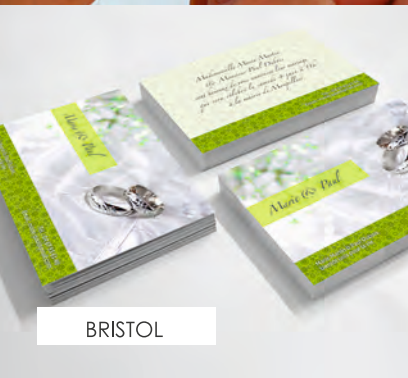

FORMATO  
8,5 x 2,5 cm – Little card  
8,5 x 5,4 cm  
8,2 x 12,8 cm  
10 x 15 cm  
10 x 21 cm  
Formatos personalizados  
Tarjeta doble o triple

CLÁSICA

SIN IMPRESIÓN

LITTLE CARD

BARNIZ SELECTIVO

# TARJETAS

ADHESIVA

PLASTIFICADA MATE SOFT TOUCH

TRIPLEX

BRISTOL

BARNIZ SELECTIVO PURPURINA

BARNIZ SELECTIVO 3D

GOFRADO