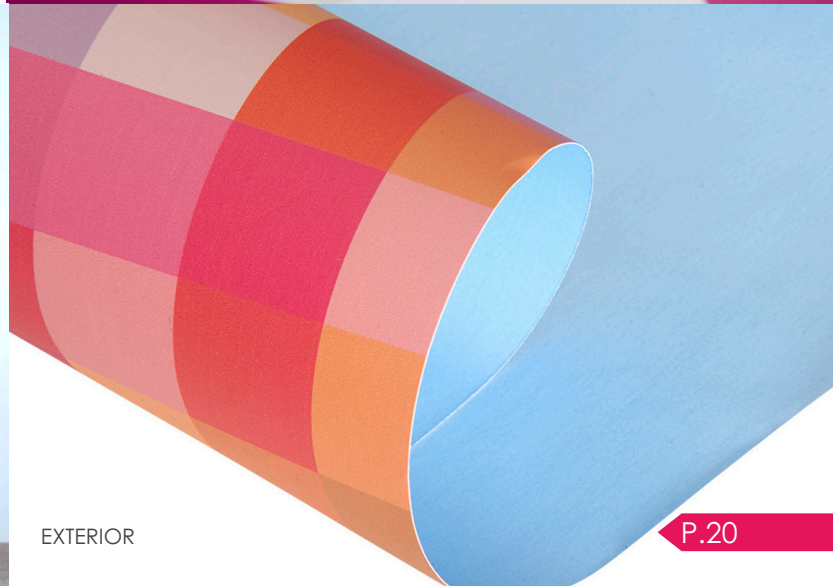

INTERIOR IGNÍFUGO

STOPPER

REPOSICIONABLE PAPEL GECKO

POSTER

PLEGADO A4

ALTA DEFINICIÓN

ROLL UP 2X2M

FLÚOR