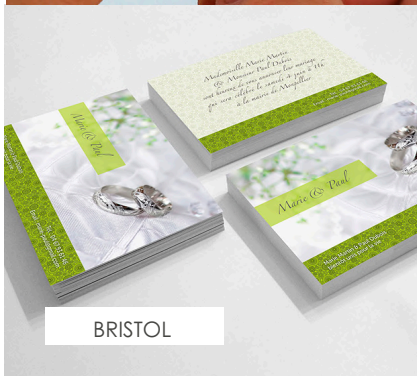

FORMATO  
8,5 x 2,5 cm – Little card  
8,5 x 5,4 cm  
8,2 x 12,8 cm  
10 x 15 cm  
10 x 21 cm  
Formatos personalizados  
Tarjeta doble o triple

CLÁSICA

SIN IMPRESIÓN

LITTLE CARD

BARNIZ SELECTIVO

## TARJETAS

ADHESIVA

PLASTIFICADA MATE SOFT TOUCH

TRIPLEX

BRISTOL

BARNIZ SELECTIVO PURPURINA

BARNIZ SELECTIVO 3D

GOFRADO