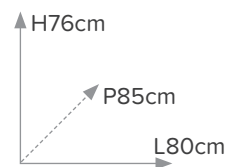

Cod: **30134**
pz: 1
mat: MT(♣)

*Ø26/26/30/30/30cm

Cod: **30008**
pz: 1
mat: MT(♣)

*Ø30/30/30cm