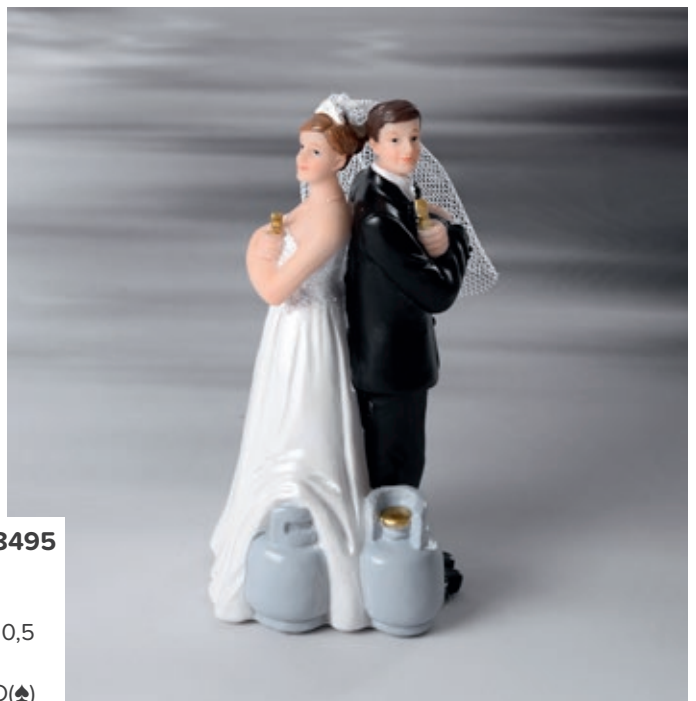

Cod: **28495**
●●● A
■■■ 2
cm: H10,5
pz: 8
mat: PO(♣)