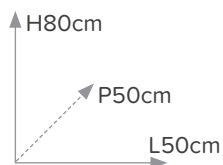

Cod: **30014**

pz: 1
mat: PL

*L20/30/40/50cm