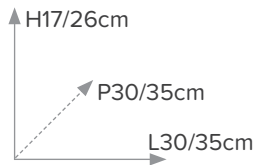

Matrimoni

Alzate

Cake stands
Pièces montées
Tortenständer

Tarteros
Suporte para
bolos

Cod: **30018**
pz: 1Kit(3pz)
mat: PL

*Ø35/30/30cm

Cod: **30019**
pz: 1Kit(3pz)
mat: PL

*Ø30/30/30cm

*Ø30/30/30/30cm

*Ø Diametro piatti dall'alto

Plate diameters from the top

Diamètre des plateaux en partant du haut

Tortentellerdurchmesser von oben

Diámetro de los platos desde arriba

Diâmetro dos pratos de cima para baixo

*Ø30/30/30cm

*Ø Diametro piatti
dall'alto

Plate diameters
from the top

Diamètre des plate-
aux en partant du
haut

Tortentellerdurch-
messer von oben

Diámetro de los pla-
tos desde arriba

Diâmetro dos pratos
de cima para baixo