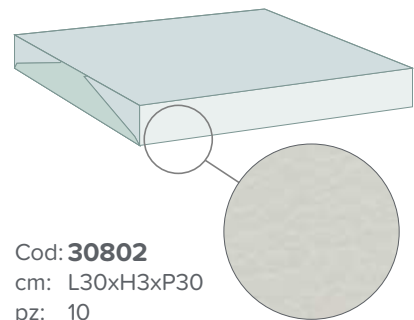

La base y la tapa se venden juntas

A base e a tampa se vendem juntas

Cod: **30802**
cm: L30xH3xP30
pz: 10
mat: CT

Scegli l'altezza del coperchio da abbinare alla base

Choose cover height to match the base