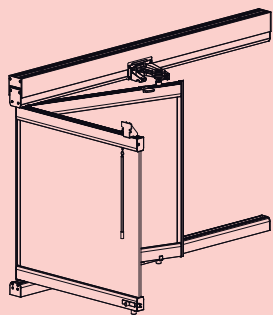

# NUDA

Gama de colores:

Totalmente  
transparente y  
completamente  
retráctil

Con la Cortina de Cristal **NUDA** de Gaviota, podemos crear nuevos espacios totalmente transparentes. NUDA es la cortina de cristal deslizante y giratoria sin perfiles verticales, cuyo objetivo principal es generar nuevos espacios, protegiéndolos de la intemperie atmosférica, a través de un acristalamiento completamente retráctil.

Posibilidad geometrías complejas en plano horizontal sobre cualquier ángulo entre 90° y 180°.

Regulación altura del vidrio en la guía superior mediante compensador con regulación de hasta 2,5 cm.

Cerrojillo inferior que permite el bloqueo manual del primer panel en la parte inferior del cerramiento.