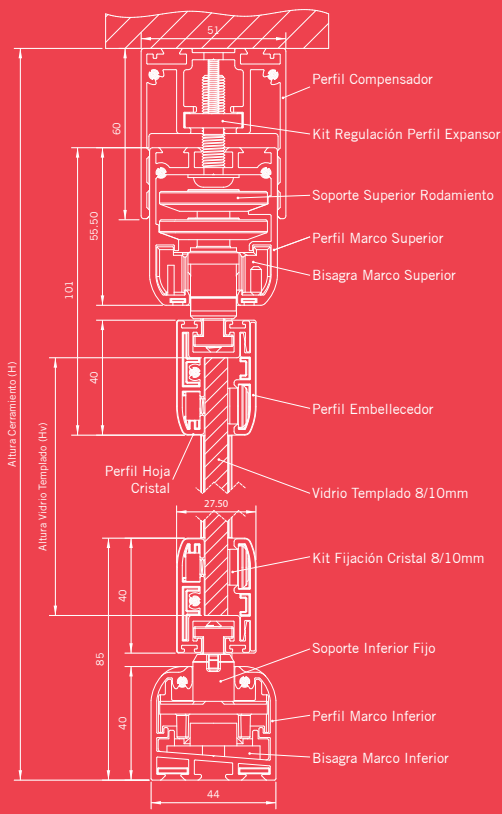

Medidas en milímetros

Posibilidad geometrías complejas en plano horizontal sobre cualquier ángulo entre 90° y 180°.

Regulación altura del vidrio en la guía superior mediante compensador con regulación de hasta 2,5 cm.

Cerrojillo inferior que permite el bloqueo manual del primer panel en la parte inferior del cerramiento.