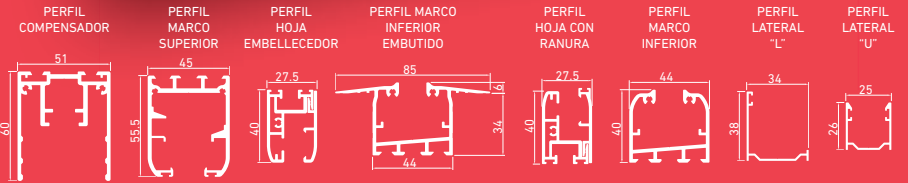

Medidas en milímetros

Posibilidad geometrías complejas en plano horizontal sobre cualquier ángulo entre 90° y 180°.

Regulación altura del vidrio en la guía superior mediante compensador con regulación de hasta 2,5 cm.

Cerrojillo inferior que permite el bloqueo manual del primer panel en la parte inferior del cerramiento.