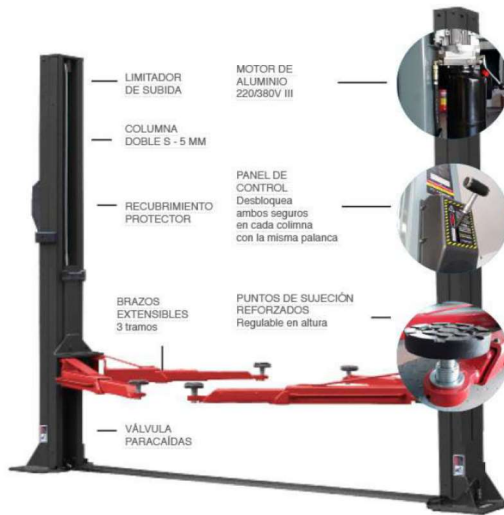

**PRECIOS
ESPECIALES
FERIA 2019**

MOTORTEC AUTOMECHANIKA

	4000 kg		11 L
	605 kg		220 380 v III
	2.2 kw		16 A

Capacidad	4000 kg
Altura de elevación	90-1990 mm
Tiempo subida/bajada	0.50s
Altura total	2845 mm
Ancho total	3520 mm
Brazos	580-1140 mm
Brazos	900-1430 mm
Distancia entre columnas	2845 mm
Peso	635 kg

2.862 €

REF:
KN3630S

LOS PRECIOS NO INCLUYEN IVA, TRANSPORTE NI MONTAJE

Más info - info@Avernia.es - Tel. 961 05 91 77 - www.avernia.es

DESMTADORAS

Diámetro interior llanta	12- 24 pulgadas
Diámetro exterior llanta	10- 22"
Diámetro máx. de rueda	39" (1000mm)
Ancho máx de rueda	12" (304, 8mm)
Apertura destalonador	75 - 335 mm
Fuerza de destalonado	2800 kg
Tensión (Eléctrica)	(3 -) 400/50 (1-) 220/50 V / Hz
Peso	260 kg

862 €

REF:
KN110

DESMTADORAS

Diámetro interior llanta	14- 24 pulgadas
Peso	300 kg.
Diámetro exterior llanta	12- 22
Diámetro máx. de rueda	44 (1150mm)
Ancho máx de rueda	12.5" (318mm)
Apertura destalonador	75 - 335 mm
Fuerza de destalonado	2900 kg
Tensión (Eléctrica)	(3 -) 400/50 (1-) 220/50 V / Hz

1.493 €

REF:
KN120plus

DESMTADORAS

Diámetro interior llanta	14- 24 pulgadas
Nivel de ruidos	70 dB(A)
Peso	300 kg.
Diámetro exterior llanta	12- 22
Diámetro máx. de rueda	44 (1150mm)
Ancho máx de rueda	12.5" (318mm)
Apertura destalonador	75 - 335 mm
Fuerza de destalonado	2900 kg
Tensión (Eléctrica)	(3 -) 400/50 (1-) 220/50 V / Hz