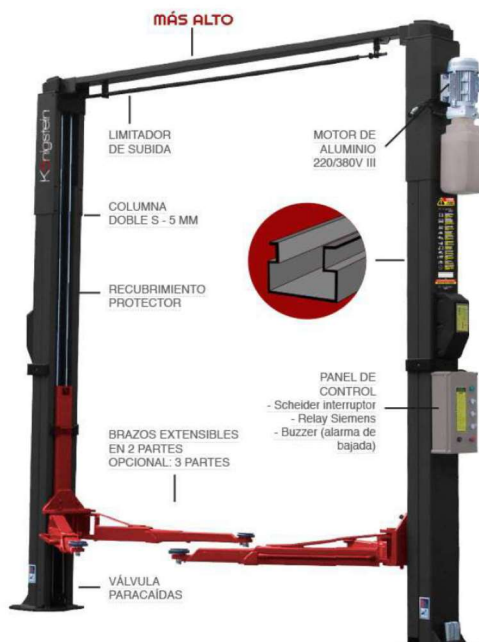

4000 kg 4500 kg		11 L
	720kg		220/380 v III
	2.2 kw		16 A

Capacidad	4000 kg (KN3240PSX) 4500 kg (KN3245PSX)
Altura de elevación	90-1990 mm
Tiempo subida/bajada	0.50s
Altura total	4500 mm
Ancho total	3445 mm
Brazos	580-1140 mm
Brazos	900-1430 mm
Ancho brazos	2530 mm
Peso	720 kg

2.118 €

REF:
KN3240PSX

2.243 €

REF:
KN3245PSX