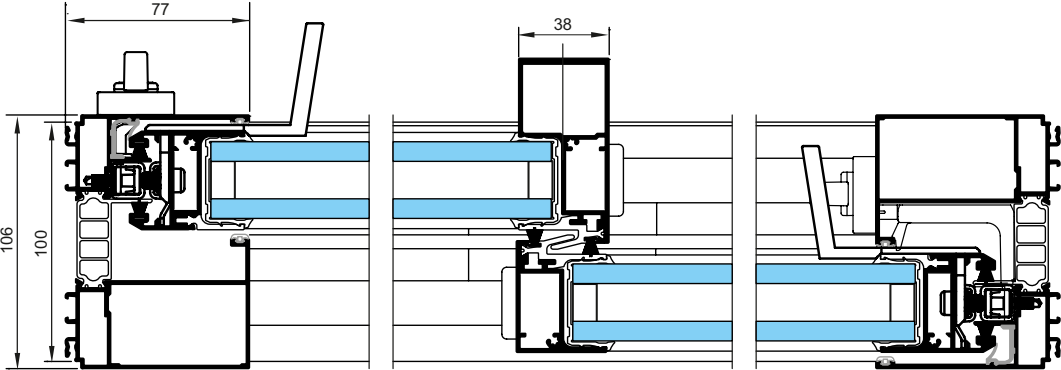

Lumeal XXL. Máxima, mínima, única

Lumeal XXL es la nueva corredera de Technal para espacios acristalados de dimensiones fuera de lo habitual. Su sistema de rodamiento permite realizar hojas de hasta 600 Kg de peso que se deslizan con suavidad y precisión máximas. Su perfil central reforzado asegura la resistencia al viento del acristalamiento permitiendo la realización de alturas notables. A nivel de visión, el perfil superior y los laterales pueden ocultarse en obra, mientras el nudo central y el perfil inferior de hoja de pequeña dimensión, ofrecen una imagen muy esbelta y minimalista. Lumeal XXL es un producto industrial fácil de fabricar por profesionales del cerramiento, con prestaciones adaptadas al cumplimiento del CTE.

Los rodamientos continuos soportan hasta 600 kg por hoja

Nuevo perfil de cruce reforzado de 130 cm⁴ de inercia

Aplicaciones

2 hojas - 2 raíles

3 hojas - 3 raíles