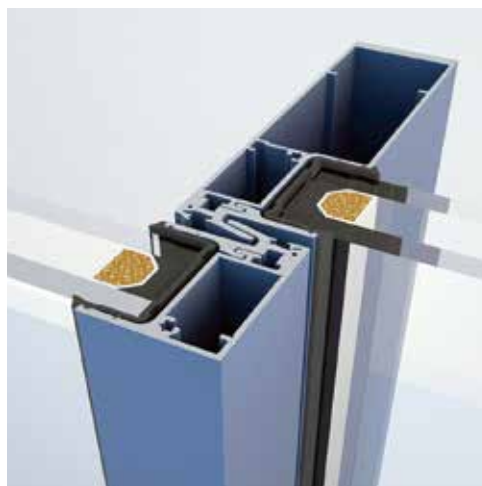

Lumeal XXL. Máxima, mínima, única

Lumeal XXL es la nueva corredera de Technal para espacios acristalados de dimensiones fuera de lo habitual. Su sistema de rodamiento permite realizar hojas de hasta 600 Kg de peso que se deslizan con suavidad y precisión máximas. Su perfil central reforzado asegura la resistencia al viento del acristalamiento permitiendo la realización de alturas notables. A nivel de visión, el perfil superior y los laterales pueden ocultarse en obra, mientras el nudo central y el perfil inferior de hoja de pequeña dimensión, ofrecen una imagen muy esbelta y minimalista. Lumeal XXL es un producto industrial fácil de fabricar por profesionales del cerramiento, con prestaciones adaptadas al cumplimiento del CTE.

Los rodamientos continuos soportan hasta 600 kg por hoja

Nuevo perfil de cruce reforzado de 130 cm⁴ de inercia

Aplicaciones

2 hojas - 2 raíles

3 hojas - 3 raíles