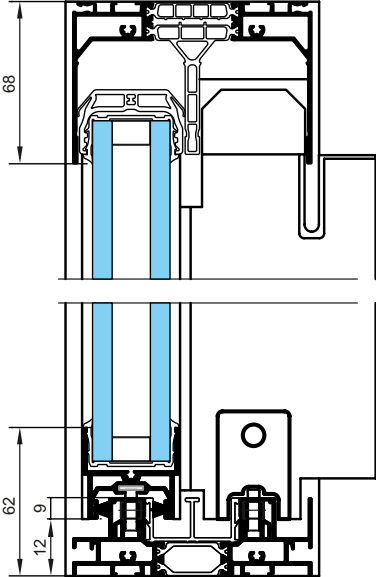

Lumeal XXL. Máxima, mínima, única

Lumeal XXL es la nueva corredera de Technal para espacios acristalados de dimensiones fuera de lo habitual. Su sistema de rodamiento permite realizar hojas de hasta 600 Kg de peso que se deslizan con suavidad y precisión máximas. Su perfil central reforzado asegura la resistencia al viento del acristalamiento permitiendo la realización de alturas notables. A nivel de visión, el perfil superior y los laterales pueden ocultarse en obra, mientras el nudo central y el perfil inferior de hoja de pequeña dimensión, ofrecen una imagen muy esbelta y minimalista. Lumeal XXL es un producto industrial fácil de fabricar por profesionales del cerramiento, con prestaciones adaptadas al cumplimiento del CTE.

Los rodamientos continuos soportan hasta 600 kg por hoja

Nuevo perfil de cruce reforzado de 130 cm⁴ de inercia

Aplicaciones

2 hojas - 2 raíles

3 hojas - 3 raíles