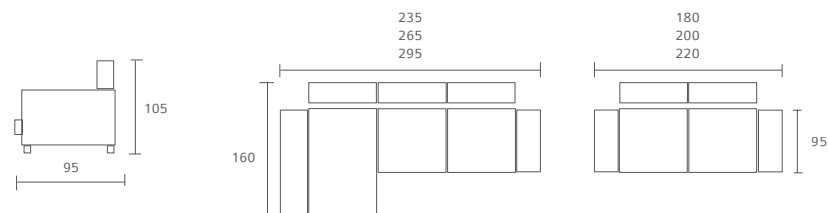

-Madera de pino y tablero de partículas. Revestimiento estructura de poliuretano y napa. Almohadas respaldos: Fibra hueca siliconada. Almohadas asientos: poliuretano 30 kg. cubierta de fibra. Almohada brazo del sofá: copos de poliuretano y fibra. Con arcón modulo chaiselongue. Cabezales reclinables. Asientos deslizantes. Bastidos metalico con muelle zig-zag.

Structure: Solid Pinewood. Suspension: Metallic mechanism. Seat: 35 S polyurethane foam. Unsheathing: Fabric Back and arm.

Structure: bois de pin. Siège à suspension: Mécanisme de métal. Assise: mousse polyuréthane 35 S. Retour: silicone à fibres creuses. Amovible: Tissu: oreiller bras de dossier.