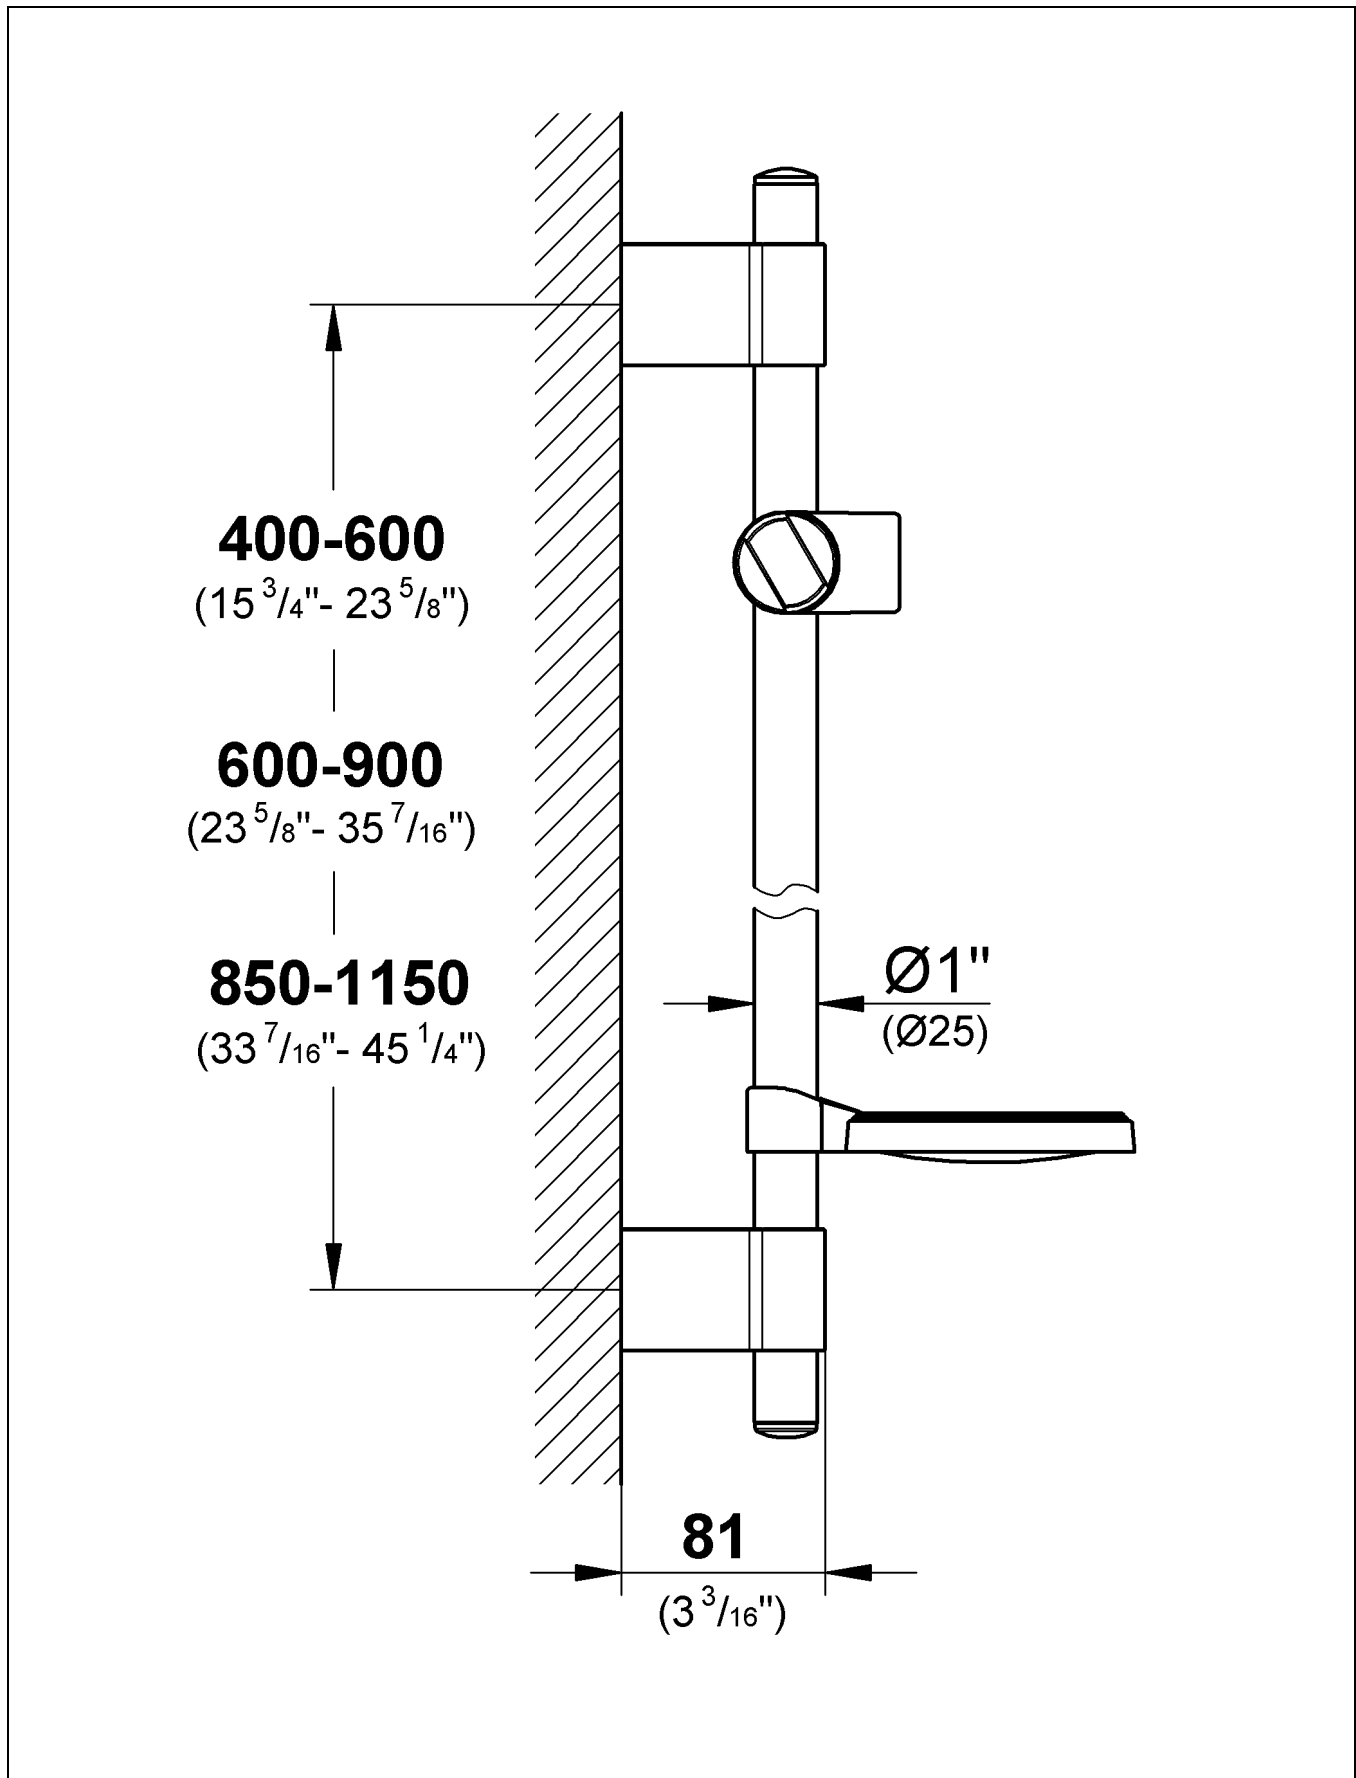

Design & Quality Engineering GROHE Germany

96.964.031/ÄM 216874/12.09

GROHE

ENJOY WATER®

Bitte diese Anleitung an den Benutzer der Armatur weitergeben!
Please pass these instructions on to the end user of the fitting!
S.v.p remettre cette instruction à l'utilisateur de la robinetterie!