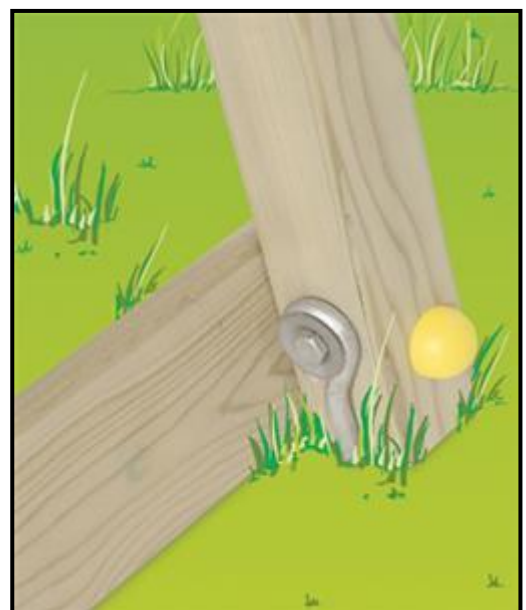

COLUMPIO PARA NIÑOS 300X230X225cm

CONSULTAR PRECIO

INCLUYE:

2 ASIENTOS / TORNILLERIA

NO INCLUYE:

ANCLAJES

ANCLAJE

COLUMPIO 470X230X230cm

CONSULTAR PRECIO

INCLUYE:

MATERIALES FIJACIÓN / 6 GANCHOS COLUMPIOS / 1 ASIENTO DE PLASTICO ROJO / 1
ESCALERA DE CUERDA / 1 ASIENTO PARA BEBE ROJO

NO INCLUYE TOBOGAN

PRECIO DEL TOBOGAN

MAS COMPLEMENTOS.....

ASIENTO DOBLE + GANCHO DOBLE

ASIENTO

TRAPECIO