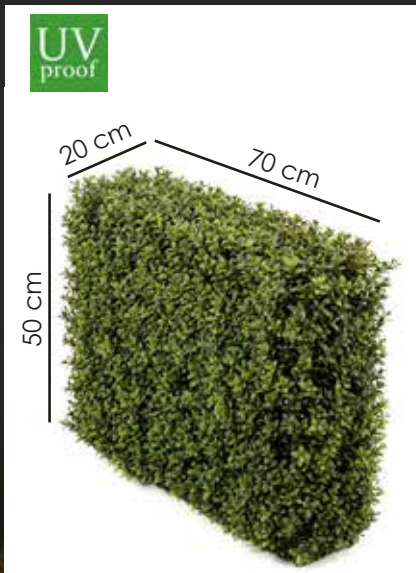

Altura: 115 cm
REF: 421423
P.V.: **98,09 €**

Árbol ARIZÓNICA

Altura: 90 cm
REF: 423064
P.V.: **86,22 €**

Altura: 120 cm
REF: 423065
P.V.: **128,19 €**

Altura: 150 cm
REF: 423066
P.V.: **218,70 €**

Altura: 180 cm
REF: 423067
P.V.: **326,56 €**

Seto de BOJ · XL

100 x 20 x 50 cm
REF: 428566
P.V.: 293,40 €

Seto de BOJ · L

100 x 20 x 25 cm
REF: 428565
P.V.: 156,17 €

Seto de BOJ · M

70 x 20 x 50 cm
REF: 428564
P.V.: 211,50 €

- ✓ Recomendamos utilizar jardineras con poco fondo para conseguir una exhibición completa de los troncos.
- ✓ Las medidas de las plantas pueden variar, por su proceso de fabricación artesanal.
- ✓ Las jardineras que aparecen en las fotografías son elementos decorativos y no se incluyen en la planta.

DECOPLANTA

PLANTAS ARTIFICIALES DE ÚLTIMA GENERACIÓN

ALTO REALISMO EN INTERIOR Y EXTERIOR

JARDINES
VERTICALES

Jardín Vertical SALVAJE MUSGO

Medida Placa:
100 x 100 cm
REF: 426752
P.V.: 417,90 €

Jardín Vertical MULTIVEGETAL UV