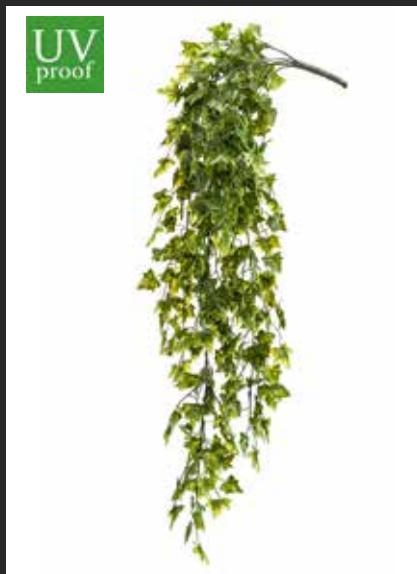

Rama de LAVANDA UV

Altura: 79 cm
 REF: 431737
 P.V.: 11,91 €

Planta colgante HELECHO UV

Largo: 80 cm
 REF: 421432
 P.V.: 17,89 €

Arbusto colgante HIEDRA UV

Largo: 75 cm
 REF: 421431
 P.V.: 17,09 €

Planta colgante FICUS PUMILA UV