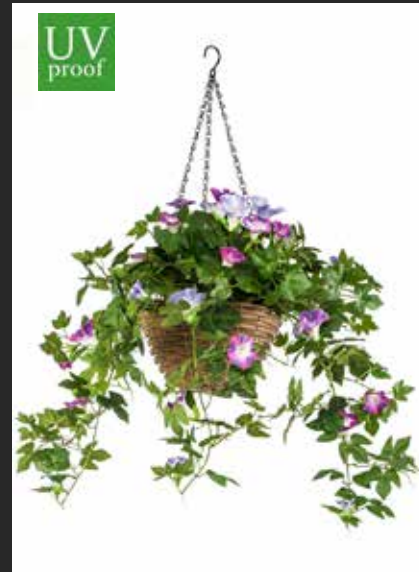

Cesta colgante PETUNIA VIOLETA UV

Altura: 45 cm
REF: 432148
P.V.: 48,93 €

Medida de altura de cesta con planta