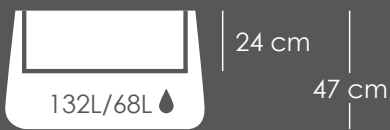

Jardín Vertical MUSGO UV

Medida Placa:
50 x 50 cm
REF: 426251
P.V.: 51,14 €

Jardín Vertical CHEFLERA UV

Medida Placa:
50 x 50 cm
REF: 1817007
P.V.: 40,78 €

Jardín Vertical HELECHO MIXTO UV

Medida Placa:
50 x 50 cm
REF: 1817006
P.V.: 27,97 €

Jardín Vertical MIXTO UV

Medida Placa:
50 x 50 cm
REF: 1817004
P.V.: 24,85 €

Jardín Vertical HIEDRA UV

Medida Placa:
50 x 50 cm
REF: 1817001
P.V.: 23,06 €

Jardín Vertical BOJ UV

Medida Placa:
50 x 50 cm
REF: 1817003
P.V.: 21,20 €

DISEÑA
TU PROPIO
JARDÍN
VERTICAL

Escoge un modelo base
y personalízalo con
tu vegetación preferida

DECOPLANTA

PLANTAS ARTIFICIALES DE ÚLTIMA GENERACIÓN

JARDINERAS

Jardinera DECOLUXE

DECOLUXE · XL

REF: JDNCA080BXNW
P.V.: 229,97 €

Ø64 cm

Ø79 cm

Colores disponibles:
Blanco / Negro

DECOLUXE · L

REF: JDNCA060BXNW
P.V.: 114,98 €

Ø45 cm

Ø59 cm

Colores disponibles:
Blanco / Negro