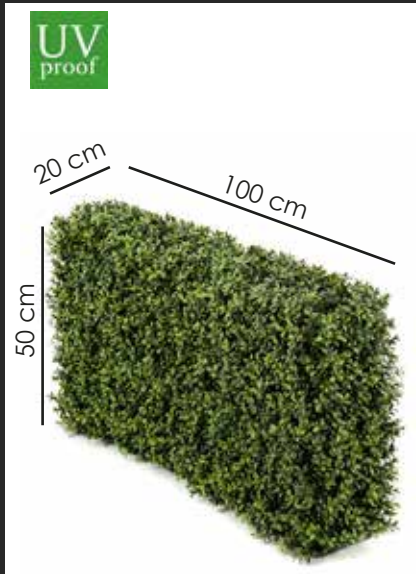

Altura: 115 cm
REF: 421423
P.V.: **98,09 €**

Árbol ARIZÓNICA

Altura: 90 cm
REF: 423064
P.V.: **86,22 €**

Altura: 120 cm
REF: 423065
P.V.: **128,19 €**

Altura: 150 cm
REF: 423066
P.V.: **218,70 €**

Altura: 180 cm
REF: 423067
P.V.: **326,56 €**

Seto de BOJ · XL

100 x 20 x 50 cm
REF: 428566
P.V.: 293,40 €

Seto de BOJ · L

100 x 20 x 25 cm
REF: 428565
P.V.: 156,17 €

Seto de BOJ · M

70 x 20 x 50 cm
REF: 428564
P.V.: 211,50 €

- ✓ Recomendamos utilizar jardineras con poco fondo para conseguir una exhibición completa de los troncos.
- ✓ Las medidas de las plantas pueden variar, por su proceso de fabricación artesanal.
- ✓ Las jardineras que aparecen en las fotografías son elementos decorativos y no se incluyen en la planta.