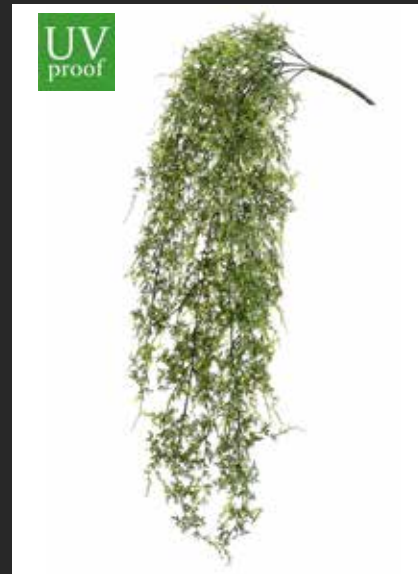

Planta colgante HELECHO UV

Largo: 80 cm
REF: 421432
P.V.: 17,89 €