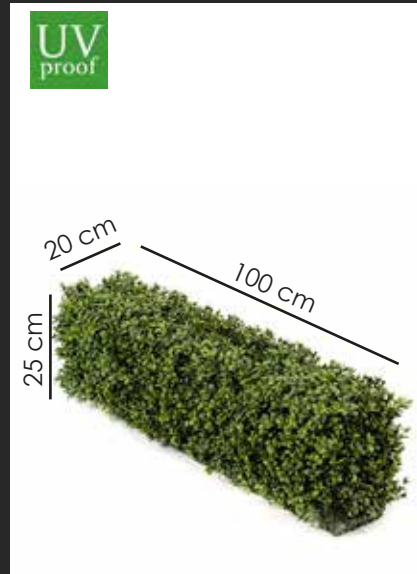

Altura: 115 cm
REF: 421423
P.V.: **98,09 €**

Árbol ARIZÓNICA

Altura: 90 cm
REF: 423064
P.V.: **86,22 €**

Altura: 120 cm
REF: 423065
P.V.: **128,19 €**

Altura: 150 cm
REF: 423066
P.V.: **218,70 €**

Altura: 180 cm
REF: 423067
P.V.: **326,56 €**

Seto de BOJ · XL

100 x 20 x 50 cm
REF: 428566
P.V.: 293,40 €

Seto de BOJ · L

100 x 20 x 25 cm
REF: 428565
P.V.: 156,17 €

Seto de BOJ · M

70 x 20 x 50 cm
REF: 428564
P.V.: 211,50 €

- ✓ Recomendamos utilizar jardineras con poco fondo para conseguir una exhibición completa de los troncos.
- ✓ Las medidas de las plantas pueden variar, por su proceso de fabricación artesanal.
- ✓ Las jardineras que aparecen en las fotografías son elementos decorativos y no se incluyen en la planta.