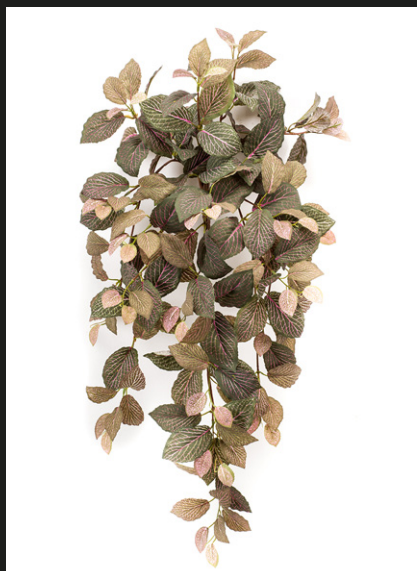

Planta colgante HOJA JAPONESA

Largo: 75 cm
REF: 423298
P.V.: 25,66 €
(Precio / Unidad)

Se venden en
cajas indivisibles
de 12 unidades