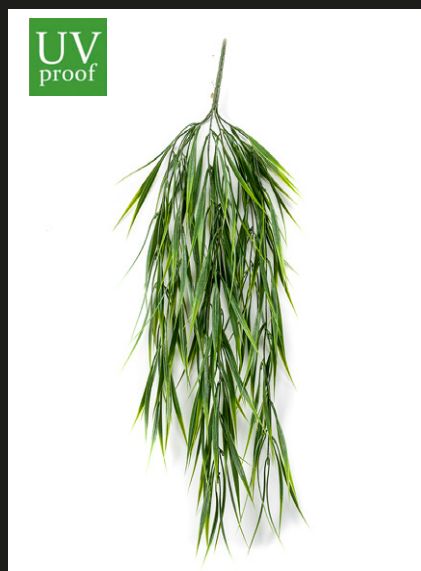

Planta colgante HIERBA UV

Largo: 80 cm
REF: 425659
P.V.: 16,68 €
(Precio / Unidad)

Se venden en
cajas indivisibles
de 12 unidades