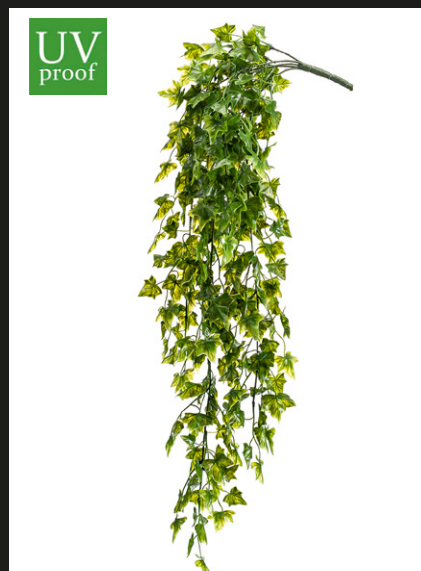

Arbusto colgante HIEDRA UV

Largo: 75 cm
REF: 421431
P.V.: 16,28 €
(Precio / Unidad)

Se venden en
cajas indivisibles
de 12 unidades