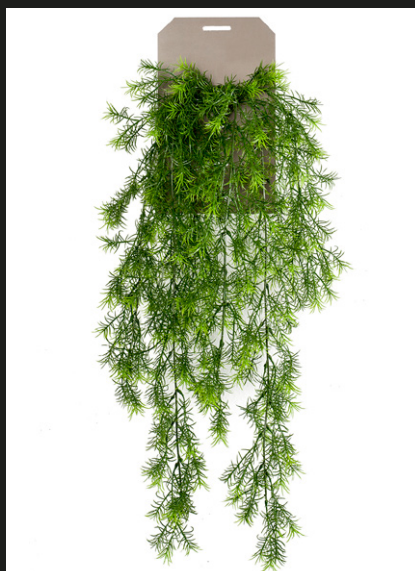

Planta colgante ASPARAGUS SPRENGERI

Largo: 75 cm
REF: 419266
P.V.: 15,01 €
(Precio / Unidad)

Se venden en
cajas indivisibles
de 6 unidades