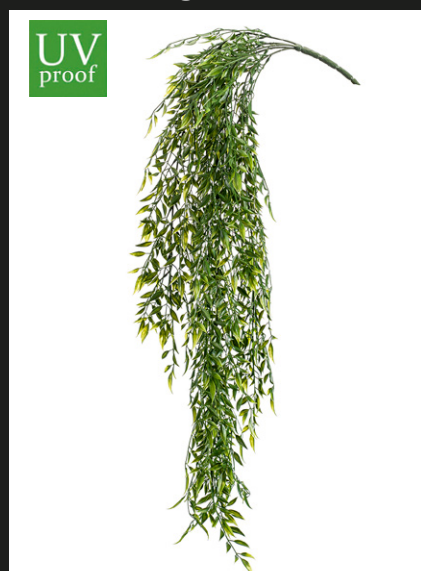

Planta colgante BAMBÚ UV

Largo: 80 cm
REF: 421433
P.V.: 17,14 €
(Precio / Unidad)

Se venden en
cajas indivisibles
de 12 unidades