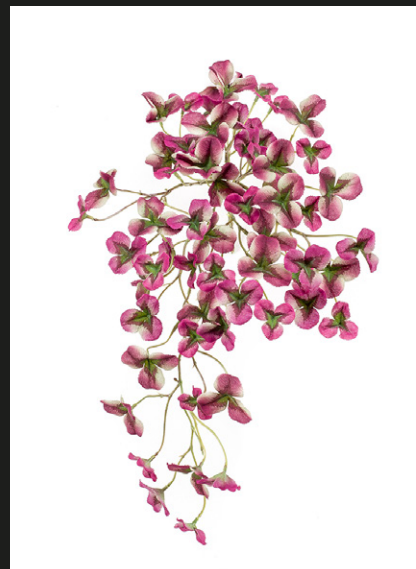

Arbusto colgante OXALIS VIOLETA

Largo: 45 cm
REF: 425184
P.V.: 16,83 €
(Precio / Unidad)

Se venden en
cajas indivisibles
de 12 unidades