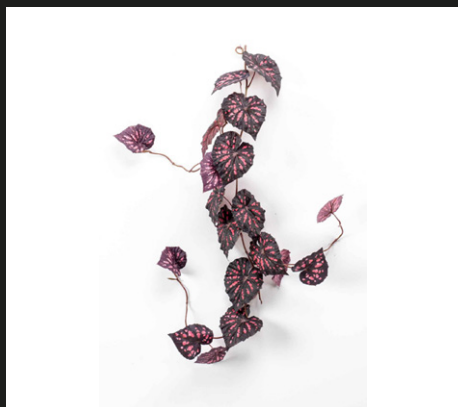

**RHIPSALIS**

Altura: 80 cm  
REF: 425286  
P.V.: 7,16 €

**HIERBA colgante UV**

Altura: 80 cm  
REF: 425659  
P.V.: 16,68 €

**Guirnalda BEGONIA**

Altura: 115 cm  
REF: 425138  
P.V.: 16,85 €

**HOJA de ELEFANTE VERDE / BERENJENA**