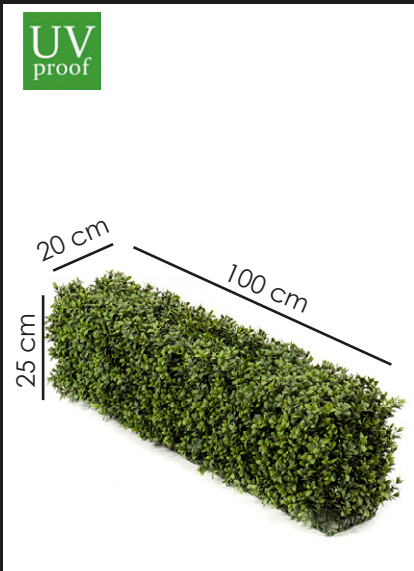

Altura: 53 cm  
 Ø: 40 cm  
 REF: 417630  
**P.V.: 123,89 €**

Altura: 68 cm  
 Ø: 50 cm  
 REF: 417631  
**P.V.: 210,42 €**

**Seto de BOJ · M**

70 x 20 x 50 cm  
 REF: 422483  
**P.V.: 180,87 €**

**Seto de BOJ · L**

Altura: 135 cm  
 Ø: 40 cm  
 REF: 417633  
**P.V.: 267,31 €**

Altura: 165 cm  
 Ø: 50 cm  
 REF: 417634  
**P.V.: 435,60 €**

**Árbol ARIZÓNICA**

Altura: 90 cm  
 REF: 423064  
**P.V.: 82,11 €**

Altura: 120 cm  
 REF: 423065  
**P.V.: 122,09 €**