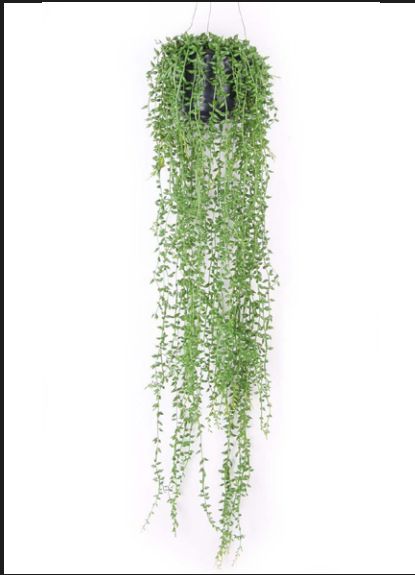

SENECIO colgante

Largo: 70 cm
Maceta: 10 cm
REF: 10427C
P.V.: 26,38 €
(Precio / Unidad)

Se venden en
cajas indivisibles
de 6 unidades