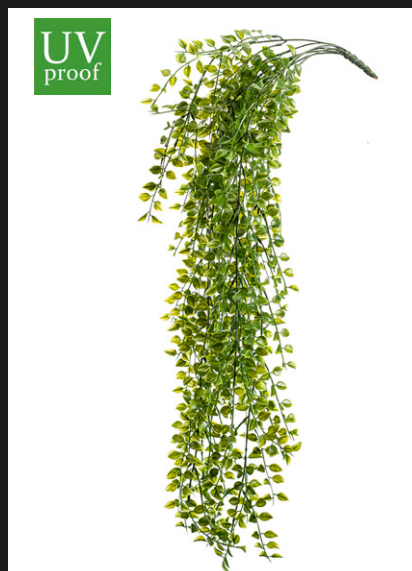

Planta colgante FICUS PUMILA UV

Largo: 80 cm
REF: 421434
P.V.: 17,14 €
(Precio / Unidad)

Se venden en
cajas indivisibles
de 12 unidades