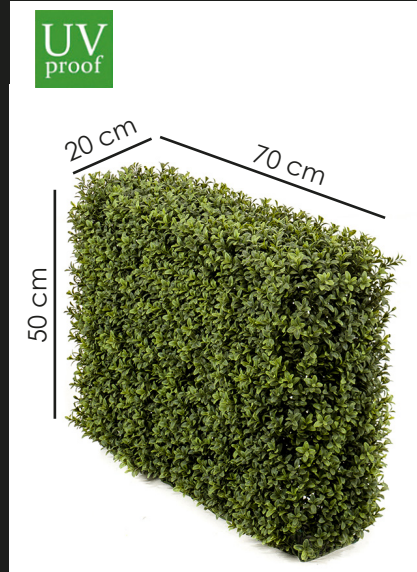

Seto de BOJ · M

70 x 20 x 50 cm
REF: 422483
P.V.: 180,87 €