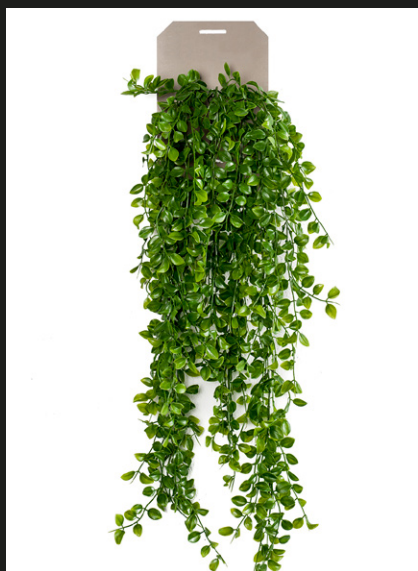

Planta colgante FICUS PUMILA

Largo: 80 cm
REF: 419269
P.V.: 20,46 €
(Precio / Unidad)

Se venden en
cajas indivisibles
de 6 unidades