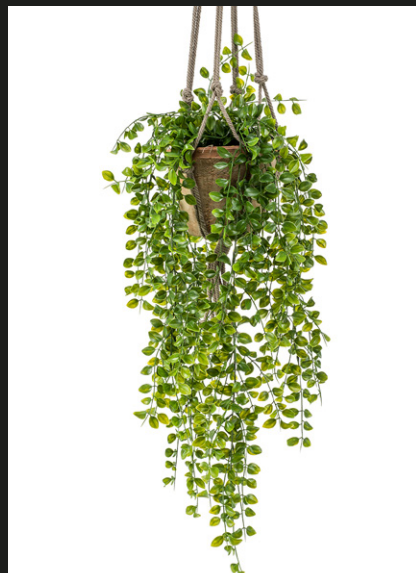

FICUS PUMILA colgante

Largo: 80 cm
REF: 420809
P.V.: 40,55 €
(Precio / Unidad)

Se venden en
cajas indivisibles
de 3 unidades