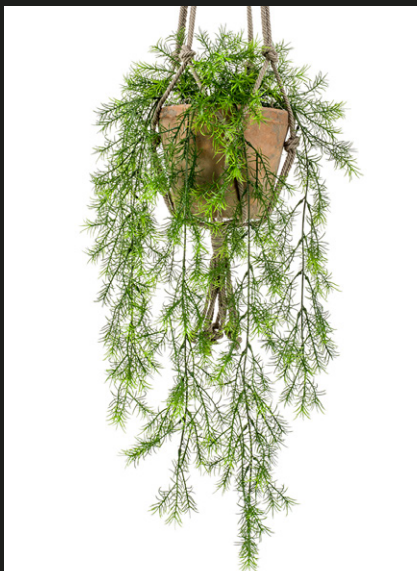

ASPARAGUS SPRENGERI colgante

Largo: 75 cm
REF: 420807
P.V.: 34,47 €
(Precio / Unidad)

Se venden en
cajas indivisibles
de 3 unidades