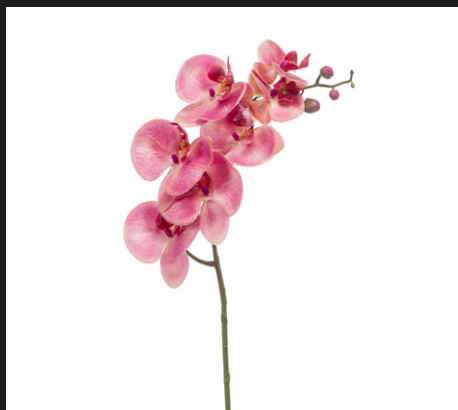

### Jardín Vertical BOJ

UV  
proof

Medida Placa:  
50 x 50 cm  
REF: 1817003  
P.V.: 20,19 €

DISEÑA  
TU PROPIO  
JARDÍN  
VERTICAL

Escoge un modelo base  
y personalízalo con  
tu vegetación preferida

**ORQUÍDEA ROSA**