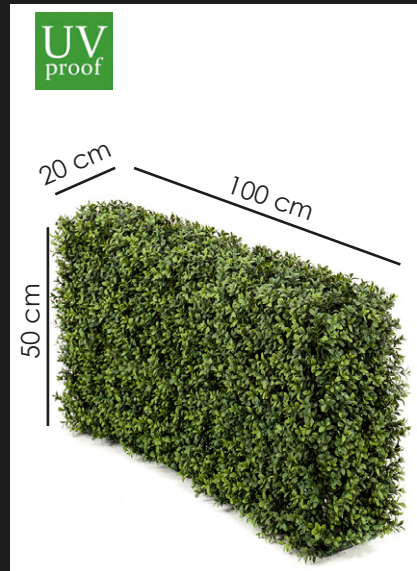

Altura: 53 cm  
 Ø: 40 cm  
 REF: 417630  
**P.V.: 123,89 €**

Altura: 68 cm  
 Ø: 50 cm  
 REF: 417631  
**P.V.: 210,42 €**

**Seto de BOJ · M**

70 x 20 x 50 cm  
 REF: 422483  
**P.V.: 180,87 €**

**Seto de BOJ · L**

100 x 20 x 25 cm  
 REF: 422484  
**P.V.: 148,73 €**

**Seto de BOJ · XL**

100 x 20 x 50 cm  
 REF: 422485  
**P.V.: 288,67 €**

**Árbol BOJ CONO**

Altura: 95 cm  
 Ø: 30 cm  
 REF: 417632  
**P.V.: 161,91 €**

Altura: 135 cm  
 Ø: 40 cm  
 REF: 417633  
**P.V.: 267,31 €**

Altura: 165 cm  
 Ø: 50 cm  
 REF: 417634  
**P.V.: 435,60 €**

**Árbol ARIZÓNICA**

Altura: 90 cm  
 REF: 423064  
**P.V.: 82,11 €**

Altura: 120 cm  
 REF: 423065  
**P.V.: 122,09 €**