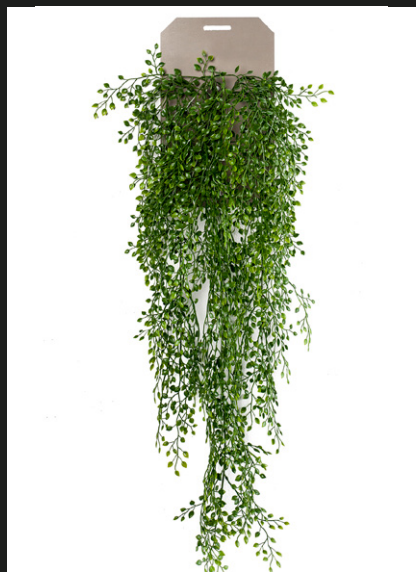

Planta colgante JAZMÍN

Largo: 80 cm
REF: 419270
P.V.: 18,71 €
(Precio / Unidad)

Se venden en
cajas indivisibles
de 6 unidades