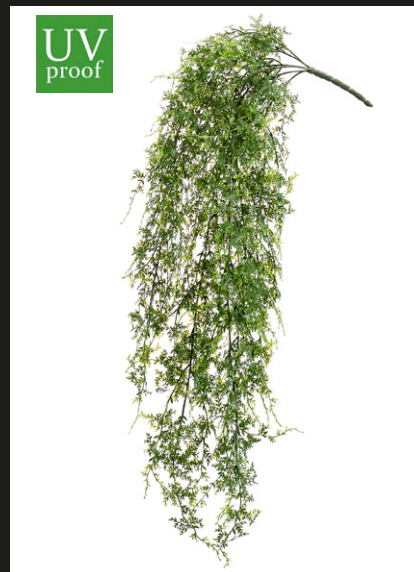

Planta colgante HELECHO UV

Largo: 80 cm
REF: 421432
P.V.: 17,04 €
(Precio / Unidad)

Se venden en
cajas indivisibles
de 12 unidades