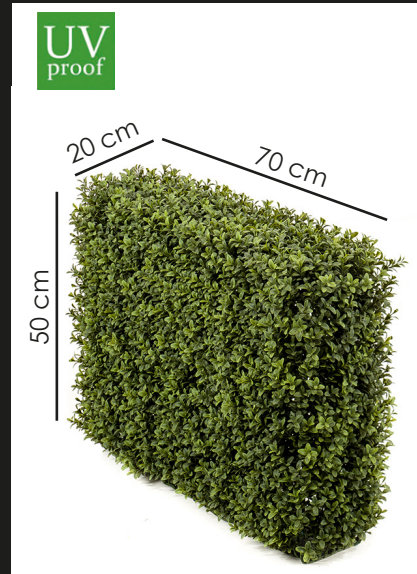

Esfera de BOJ con macetero

Altura: 42 cm
 Ø: 30 cm
 REF: 417629
P.V.: 52,18 €

Altura: 53 cm
 Ø: 40 cm
 REF: 417630
P.V.: 123,89 €

Altura: 68 cm
 Ø: 50 cm
 REF: 417631
P.V.: 210,42 €

Seto de BOJ · M

70 x 20 x 50 cm
 REF: 422483
P.V.: 180,87 €

Seto de BOJ · L

100 x 20 x 25 cm
 REF: 422484
P.V.: 148,73 €

Seto de BOJ · XL

100 x 20 x 50 cm
 REF: 422485
P.V.: 288,67 €

Árbol BOJ CONO

Altura: 95 cm
 Ø: 30 cm
 REF: 417632
P.V.: 161,91 €

Altura: 135 cm
 Ø: 40 cm
 REF: 417633
P.V.: 267,31 €

Altura: 165 cm
 Ø: 50 cm
 REF: 417634
P.V.: 435,60 €

Árbol ARIZÓNICA

Altura: 90 cm
 REF: 1811001
P.V.: 82,11 €

JARDÍN VERTICAL

ALTO REALISMO CON PROTECCIÓN UV

Jardín Vertical SALVAJE MUSGO

Medida Placa:
100 x 100 cm
REF: 426752
P.V.: **346,40 €**