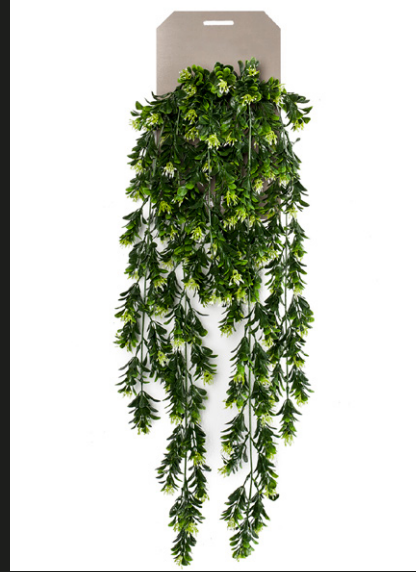

Planta Colgante BOJ con bayas

Largo: 75 cm
REF: 419275
P.V.: 18,90 €
(Precio / Unidad)

Se venden en
cajas indivisibles
de 6 unidades