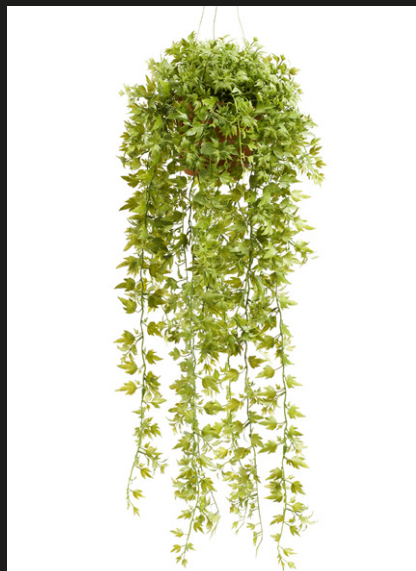

FICUS PUMILA colgante de techo

Largo: 80 cm
REF: 420809
P.V.: 40,55 €
(Precio / Unidad)

Se venden en
cajas indivisibles
de 3 unidades

HIEDRA colgante de techo

Largo: 50 cm
Maceta: 11 cm
REF: 10815C
P.V.: 22,82 €
(Precio / Unidad)