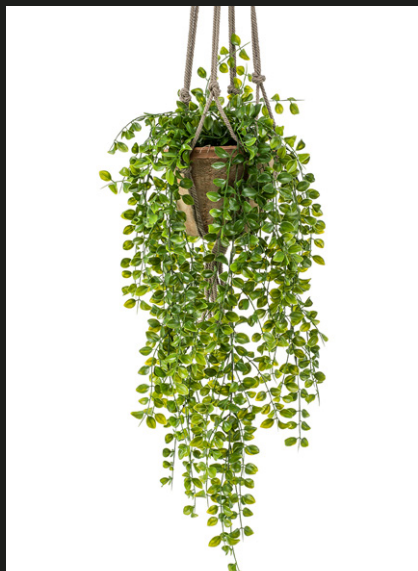

FICUS PUMILA colgante de techo

Largo: 80 cm
REF: 420809
P.V.: 40,55 €
(Precio / Unidad)

Se venden en
cajas indivisibles
de 3 unidades