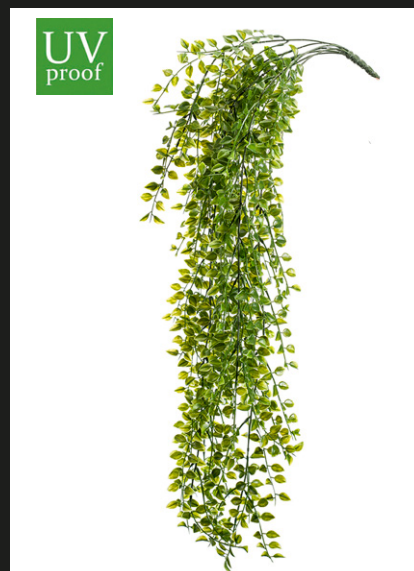

Se venden en
cajas indivisibles
de 12 unidades

Planta colgante BAMBÚ UV

Largo: 80 cm
REF: 421433
P.V.: 17,14 €
(Precio / Unidad)

Se venden en
cajas indivisibles
de 12 unidades

Planta colgante FICUS PUMILA UV