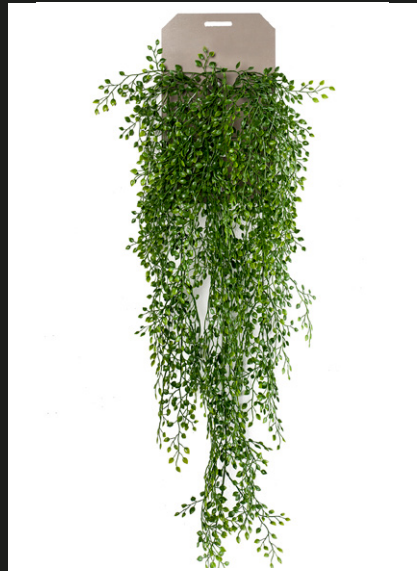

Planta Colgante JAZMÍN

Largo: 80 cm
REF: 419270
P.V.: 18,71 €
(Precio / Unidad)

Se venden en
cajas indivisibles
de 6 unidades