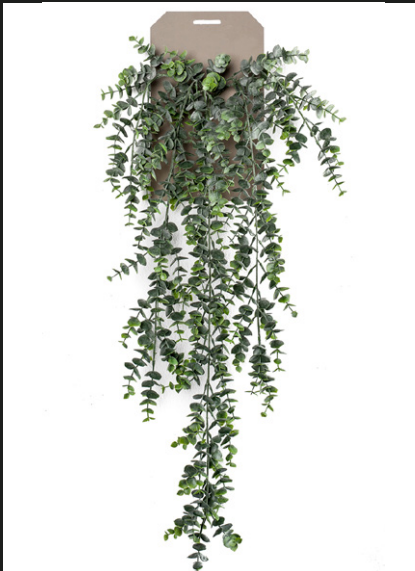

Largo: 80 cm
REF: 419267
P.V.: 19,88 €
(Precio / Unidad)

Se venden en
cajas indivisibles
de 6 unidades

Planta Colgante EUCALIPTO

Largo: 75 cm
REF: 419271
P.V.: 15,85 €
(Precio / Unidad)

Se venden en
cajas indivisibles
de 6 unidades