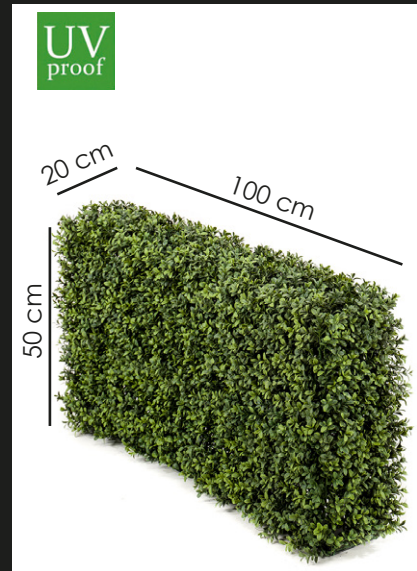

Seto de BOJ · XL

100 x 20 x 50 cm
REF: 422485
P.V.: 288,67 €