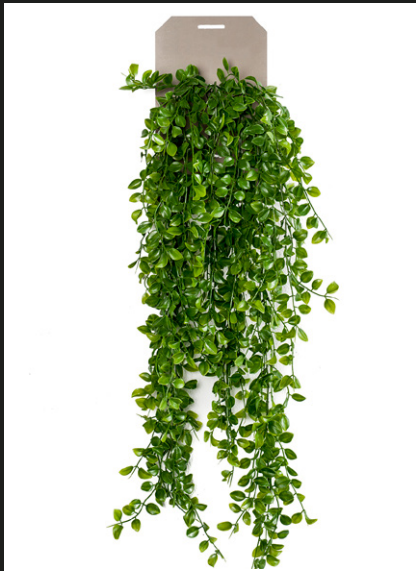

Planta Colgante FICUS PUMILA

Largo: 80 cm
REF: 419269
P.V.: 20,46 €
(Precio / Unidad)

Se venden en
cajas indivisibles
de 6 unidades