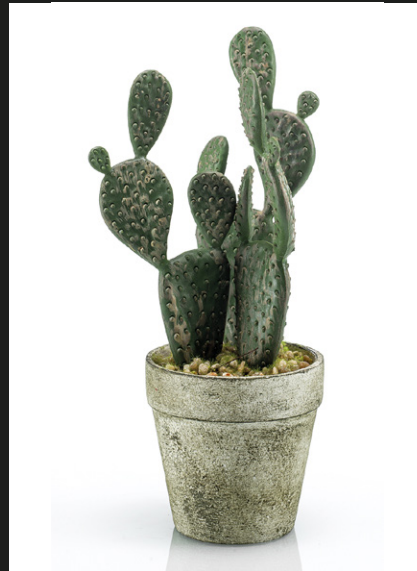

Altura: 95 cm
 Hojas: 14
 REF: 422374
P.V.: 85,79 €

Árbol PALMERA DELUXE

Altura: 95 cm
 REF: 1805001
P.V.: 73,54 €

Altura: 155 cm
 REF: 1805002
P.V.: 196,80 €

Altura: 180 cm
 REF: 1805003
P.V.: 272,83 €

CACTUS SABRA

Altura: 80 cm
 REF: 424640
P.V.: 116,71 €

Mini CACTUS PLANO

Altura: 20 cm
 REF: 425430
P.V.: 10,00 €

Maceta
 de cemento

Se venden en
 cajas indivisibles
 de 6 unidades

CACTUS SAN PEDRO

Altura: 37 cm
 REF: 424638
P.V.: 35,10 €