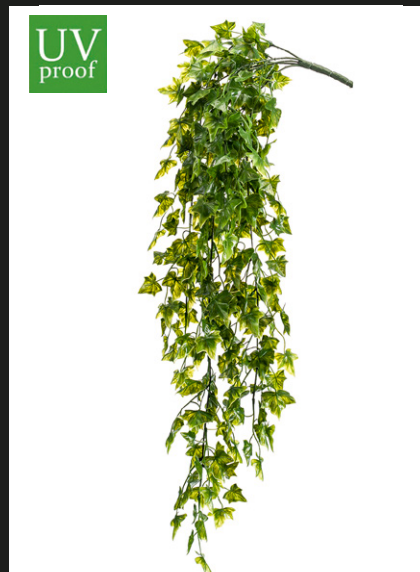

Se venden en
cajas indivisibles
de 12 unidades

Guirnalda HELECHO

Largo: 150 cm
REF: 425143
P.V.: 21,57 €

Se venden en
cajas indivisibles
de 6 unidades

Guirnalda de HIEDRA VERDE

Largo: 180 cm
REF: 417673
P.V.: 8,65 €

Guirnalda MONSTERA

Largo: 120 cm
REF: 425139
P.V.: 16,82 €

Se venden en
cajas indivisibles
de 12 unidades

ÁRBOLES Y PLANTAS ARTIFICIALES DE **ALTO REALISMO**
CON PROTECCIÓN UV

PLANTAS Y
ÁRBOLES DE
EXTERIOR

Arbusto colgante HIEDRA UV

Largo: 75 cm
REF: 421431
P.V.: 16,28 €
(Precio / Unidad)

Se venden en
cajas indivisibles
de 12 unidades

Planta colgante HELECHO UV

Largo: 80 cm
REF: 421432
P.V.: 17,04 €
(Precio / Unidad)