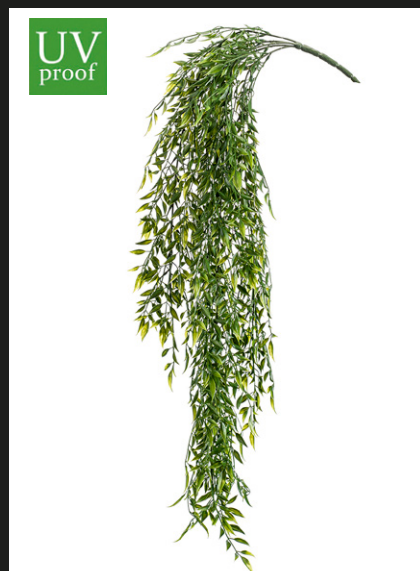

Planta colgante BAMBÚ UV

Largo: 80 cm
REF: 421433
P.V.: 17,14 €
(Precio / Unidad)

Se venden en
cajas indivisibles
de 12 unidades