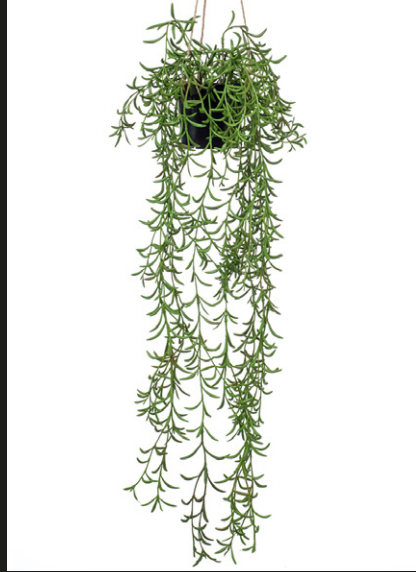

SENECIO RADICANS colgante de techo

Largo: 70 cm
REF: 423976
P.V.: 25,72 €
(Precio / Unidad)

Se venden en
cajas indivisibles
de 6 unidades