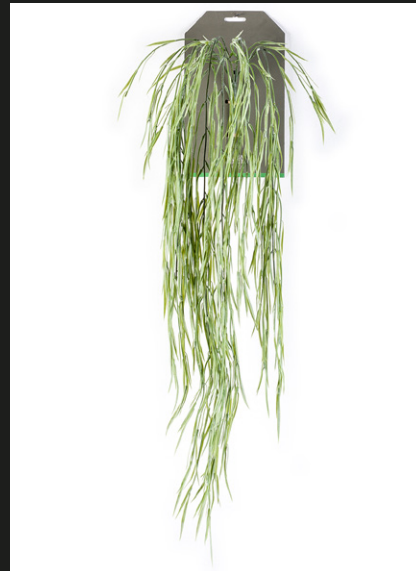

Se venden en
cajas indivisibles
de 6 unidades

Planta Colgante FICUS PUMILA

Largo: 80 cm
REF: 419269
P.V.: 20,46 €
(Precio / Unidad)

Se venden en
cajas indivisibles
de 6 unidades

Arbusto colgante HOYA

Largo: 85 cm
REF: 424662
P.V.: 20,45 €
(Precio / Unidad)