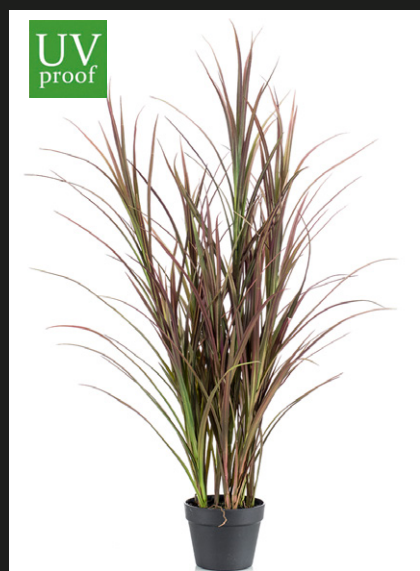

Se venden en
cajas indivisibles
de 12 unidades

Planta colgante BAMBÚ UV

Largo: 80 cm
REF: 421433
P.V.: 17,14 €
(Precio / Unidad)

Se venden en
cajas indivisibles
de 12 unidades

Planta colgante FICUS PUMILA UV

Largo: 80 cm
REF: 421434
P.V.: 17,14 €
(Precio / Unidad)

Se venden en
cajas indivisibles
de 12 unidades

Arbusto tipo JUNCO

Altura: 90 cm
REF: 421422
P.V.: 44,50 €

Altura: 115 cm
REF: 421423
P.V.: 93,42 €

- ✓ Nuestras plantas son de alto realismo.
- ✓ Modelos con hojas de alta calidad.
- ✓ No requieren mantenimiento.
- ✓ Las medidas son aproximadas.