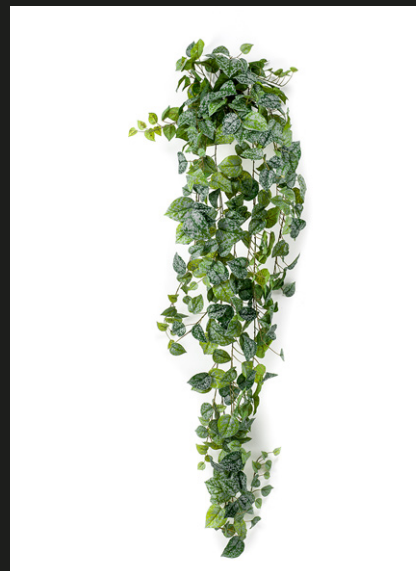

Se venden en
cajas indivisibles
de 6 unidades

Arbusto colgante OXALIS VIOLETA

Largo: 45 cm
REF: 425184
P.V.: 16,83 €
(Precio / Unidad)

Se venden en
cajas indivisibles
de 12 unidades

Arbusto Colgante SCINDAPSUS PICTUS