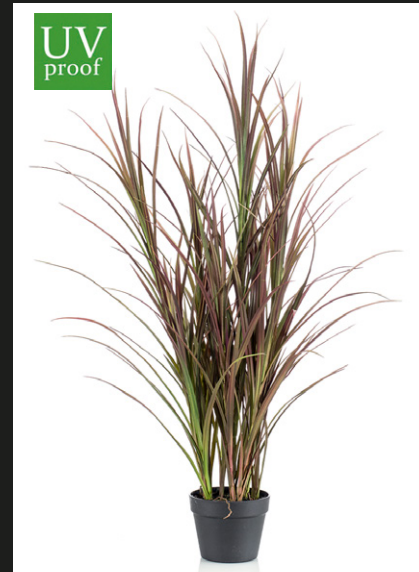

Ø: 43 cm  
REF: 417644  
P.V.: **93,38 €**

Ø: 55 cm  
REF: 417645  
P.V.: **160,76 €**

**Árbol ARIZÓNICA**

Altura: 90 cm  
REF: 1811001  
P.V.: **68,55 €**

Altura: 120 cm  
REF: 1811002  
P.V.: **122,09 €**

Altura: 150 cm  
REF: 1811003  
P.V.: **189,46 €**

Altura: 180 cm  
REF: 1811004  
P.V.: **293,41 €**

**Seto PRUNUS**

135 x 120 x 9 cm  
 REF: 423296  
**P.V.: 98,34 €**

**Arbusto tipo JUNCO**

**Mata sin maceta**