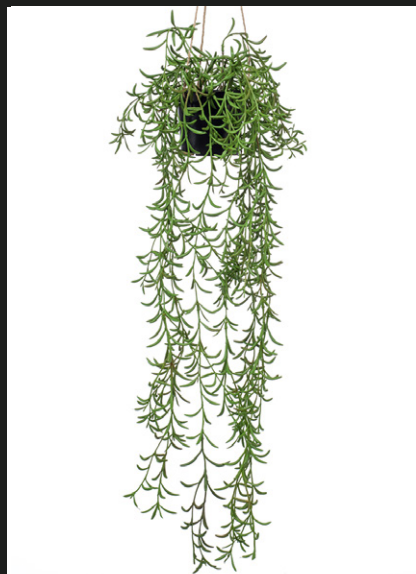

SENECIO RADICANS colgante de techo

Largo: 70 cm
REF: 423976
P.V.: 21,47 €

Se venden en
cajas indivisibles
de 6 unidades