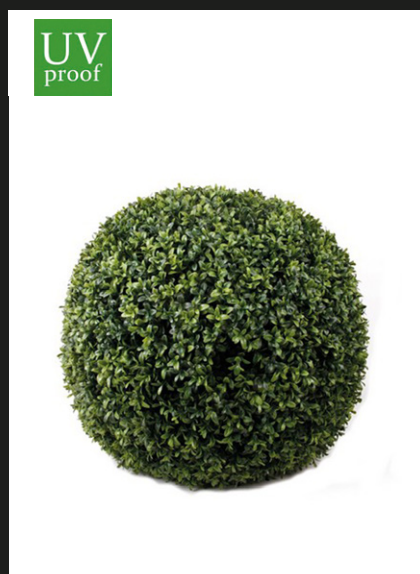

**Seto de BOJ · L**

100 x 20 x 25 cm  
REF: 422484  
P.V.: **124,17 €**

**Seto de BOJ · XL**

100 x 20 x 50 cm  
REF: 422485  
P.V.: **241,00 €**

**BOLA de BOJ**

Ø: 24 cm  
REF: 417642  
P.V.: **20,86 €**

Ø: 34 cm  
REF: 417643  
P.V.: **39,07 €**

Ø: 43 cm  
REF: 417644  
P.V.: **93,38 €**

Ø: 55 cm  
REF: 417645  
P.V.: **160,76 €**

**Árbol ARIZÓNICA**

Altura: 90 cm  
REF: 1811001  
P.V.: **68,55 €**

Altura: 120 cm  
REF: 1811002  
P.V.: **122,09 €**