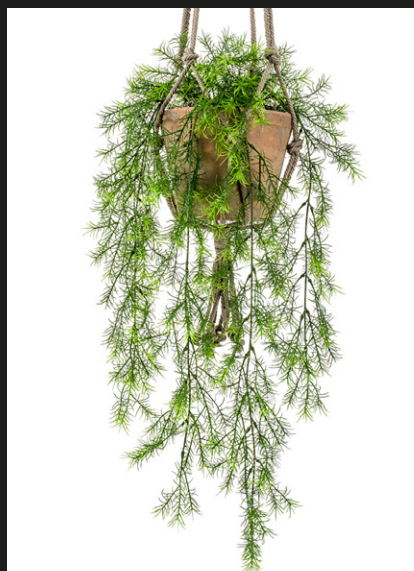

ASPARAGUS SPRENGERI colgante de techo

Largo: 75 cm
REF: 420807
P.V.: **28,78 €**

Se venden en
cajas indivisibles
de 3 unidades