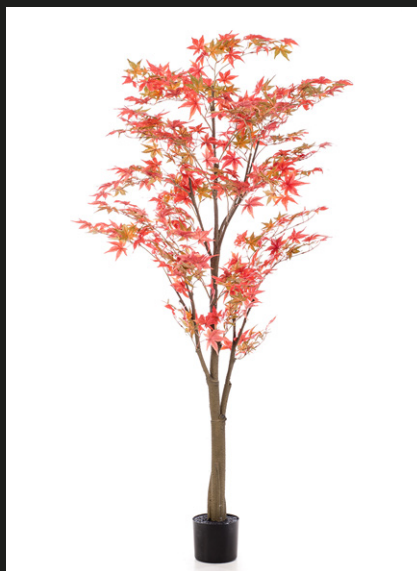

Altura: 150 cm  
Hojas: 1.040  
REF: 1801004  
**P.V.: 140,20 €**

Altura: 180 cm  
Hojas: 1.520  
REF: 1801005  
**P.V.: 178,70 €**

Altura: 210 cm  
Hojas: 1.920  
REF: 1801006  
**P.V.: 214,28 €**

Altura: 240 cm  
Hojas: 2.320  
REF: 1801007  
**P.V.: 241,73 €**

**Árbol Bambú ECO**

Altura: 155 cm  
Hojas: 768  
REF: 1801010  
**P.V.: 115,03 €**

Altura: 185 cm  
Hojas: 1.024  
REF: 1801011  
**P.V.: 149,40 €**

**Árbol Boj ESPIRAL**

Altura: 100 cm  
REF: 1812001  
**P.V.: 118,85 €**

Altura: 125 cm  
REF: 1812002  
**P.V.: 185,65 €**

**Árbol ARCE OTOÑAL**

Altura: 180 cm  
Hojas: 459  
REF: 424804  
**P.V.: 130,84 €**

**Árbol ABEDUL**

Altura: 180 cm  
Hojas: 713  
REF: 424805  
**P.V.: 158,03 €**