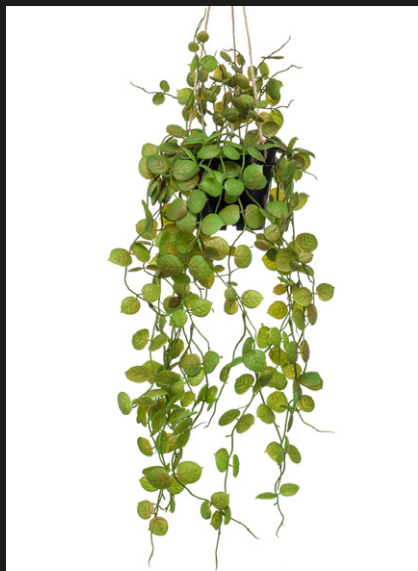

CEROPEGIA colgante de techo

Largo: 50 cm
REF: 423977
P.V.: 21,47 €

Se venden en
cajas indivisibles
de 6 unidades