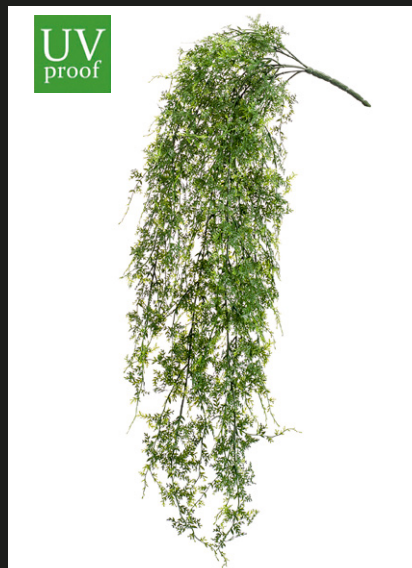

Planta colgante HELECHO UV