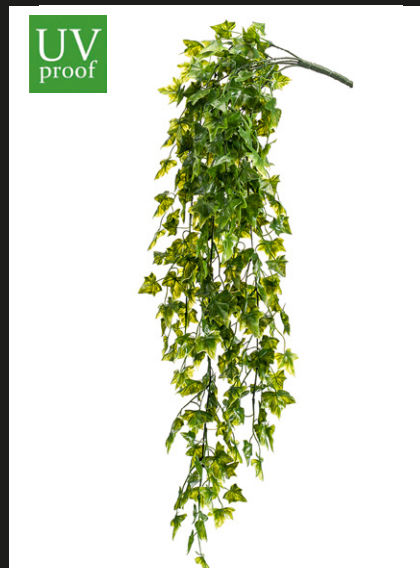

## Guirnalda de HIEDRA VERDE

Largo: 180 cm  
REF: 417673  
P.V.: 7,22 €

Se venden en  
cajas indivisibles  
de 12 unidades

## Guirnalda CLEMATIS Violeta / Azul

Largo: 180 cm  
REF: 20583  
P.V.: 19,21 €

Se venden en  
cajas indivisibles  
de 6 unidades

- ✓ Nuestras plantas son de alto realismo.
- ✓ Modelos con hojas de alta calidad.
- ✓ No requieren mantenimiento.
- ✓ Las medidas son aproximadas.

## Arbusto colgante HIEDRA UV

Largo: 75 cm  
REF: 421431  
P.V.: 13,59 €

Se venden en  
cajas indivisibles  
de 12 unidades