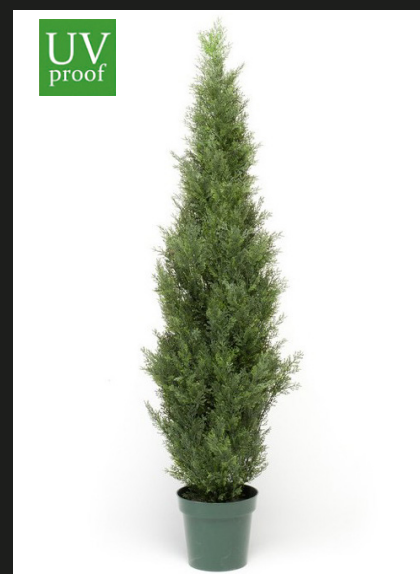

**Seto de BOJ · L**

100 x 20 x 25 cm  
REF: 422484  
P.V.: **124,17 €**

**Seto de BOJ · XL**

100 x 20 x 50 cm  
REF: 422485  
P.V.: **241,00 €**

**BOLA de BOJ**

Ø: 24 cm  
REF: 417642  
P.V.: **20,86 €**

Ø: 34 cm  
REF: 417643  
P.V.: **39,07 €**

Ø: 43 cm  
REF: 417644  
P.V.: **93,38 €**

Ø: 55 cm  
REF: 417645  
P.V.: **160,76 €**

**Árbol ARIZÓNICA**

Altura: 90 cm  
REF: 1811001  
P.V.: **68,55 €**

Altura: 120 cm  
REF: 1811002  
P.V.: **122,09 €**