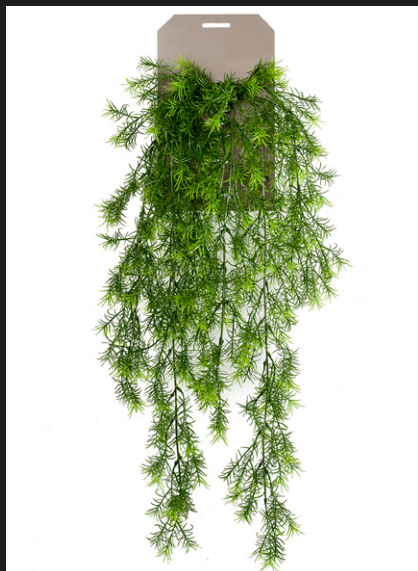

Planta Colgante ASPARAGUS SPRENGERI

Largo: 75 cm
REF: 419266
P.V.: 12,53 €

Se venden en
cajas indivisibles
de 6 unidades