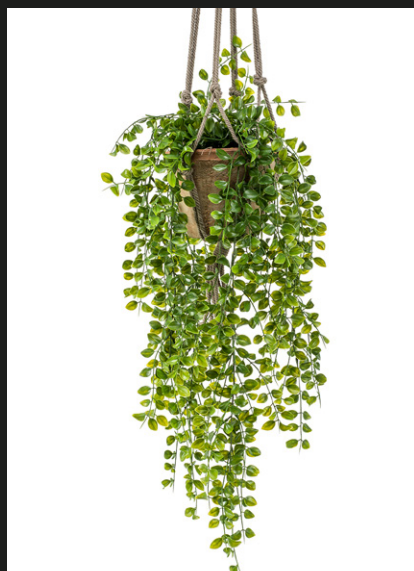

FICUS PUMILA colgante de techo

Largo: 80 cm
REF: 420809
P.V.: **33,85 €**

Se venden en
cajas indivisibles
de 3 unidades