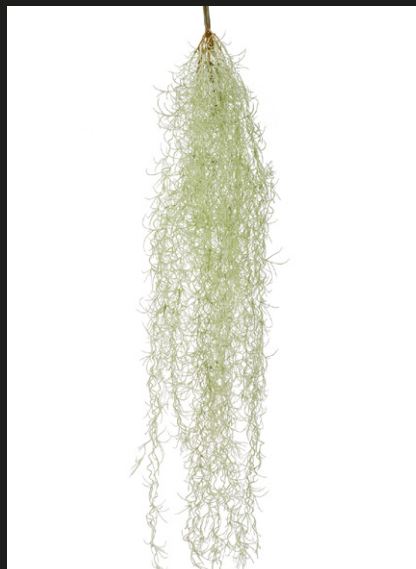

Arbusto colgante TILLANDSIA

Largo: 95 cm
REF: 420663
P.V.: 16,10 €

Se venden en
cajas indivisibles
de 6 unidades