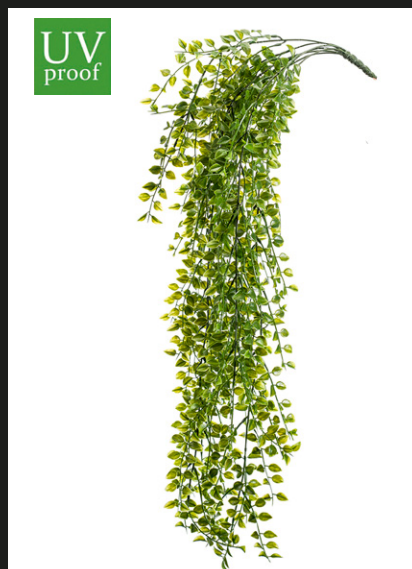

Planta colgante FICUS PUMILA UV