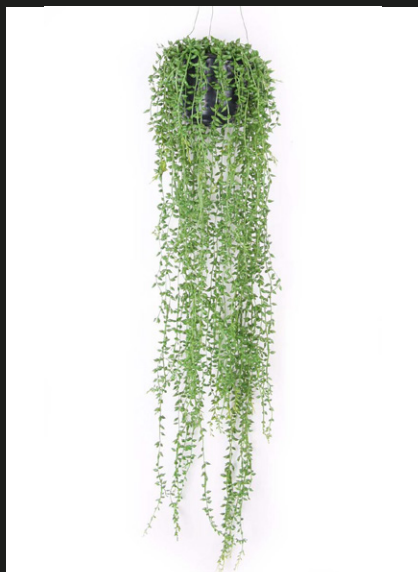

SENECIO colgante de techo

Largo: 70 cm
Maceta: 10 cm
REF: 10427C
P.V.: **22,02 €**

Se venden en
cajas indivisibles
de 6 unidades