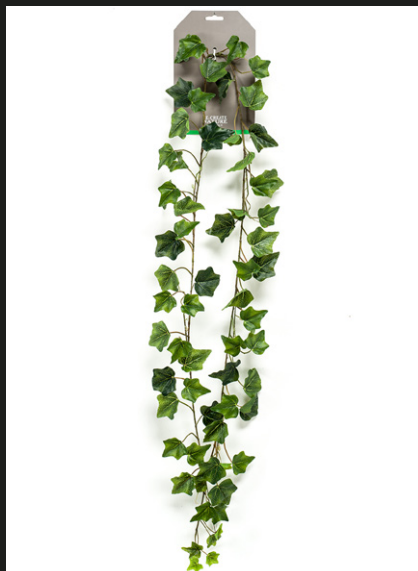

Guirnalda de HIEDRA VERDE

Largo: 180 cm
REF: 417673
P.V.: 7,22 €

Se venden en
cajas indivisibles
de 12 unidades