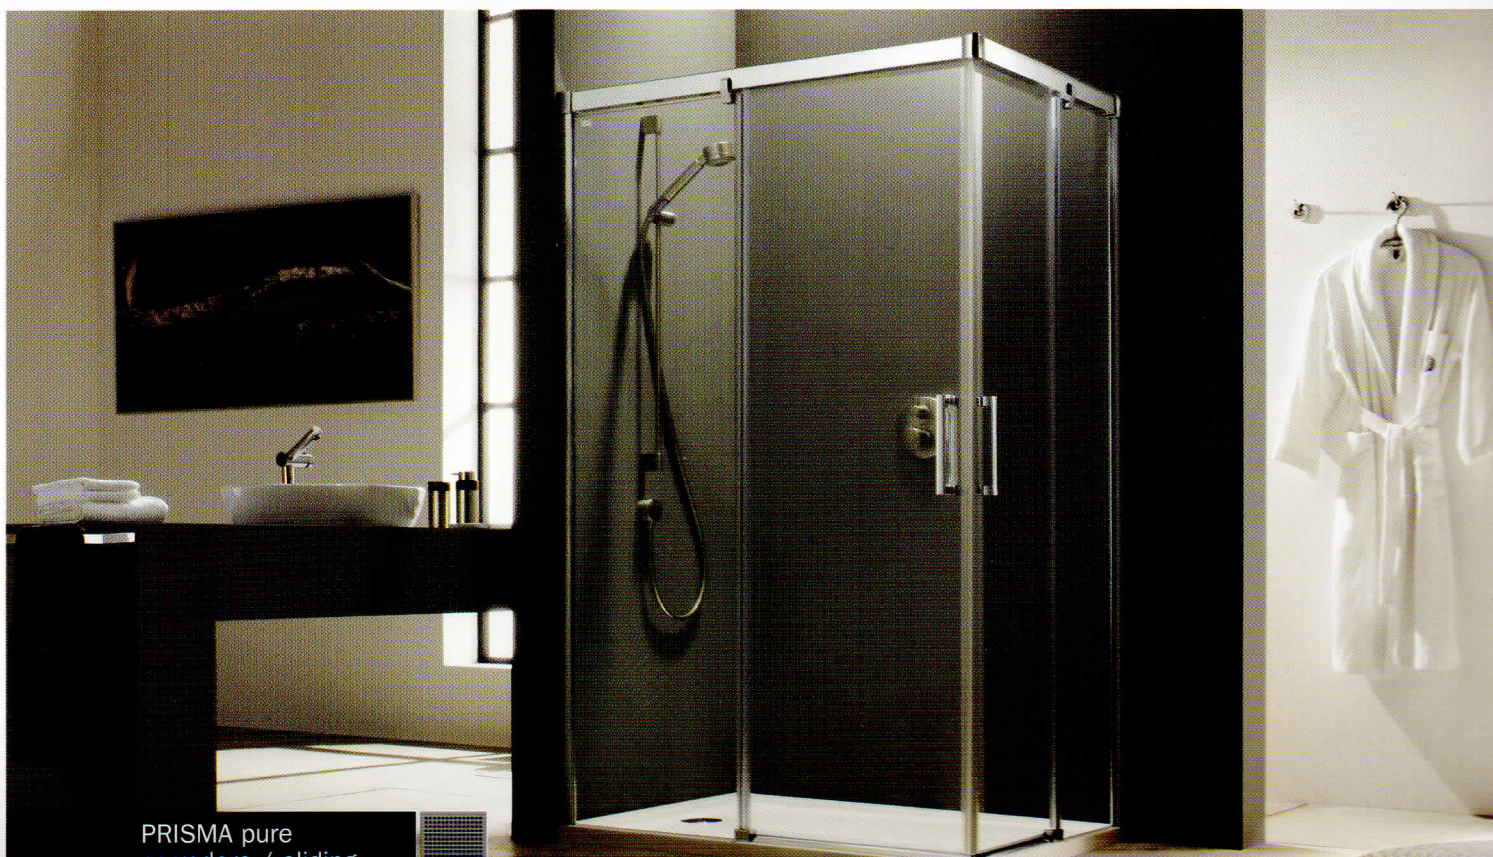

pure

VISTA pure
corredera / slic

PRISMA pure
corredera / sliding

Tirador extraplano
Edge-look handles

Sistema de fácil limpieza
Easy-cleaning system

Soportes rodamientos no visibles
Roller supports hidden

PRISMA pure

PRISMA pure
...design / solid

DESIGN
corredera / sliding

Nuevo tirador doble
New handles

Fácil montaje sin tornillos visibles
Autoblock installation

Soportes rodamientos no visibles
Roller supports hidden