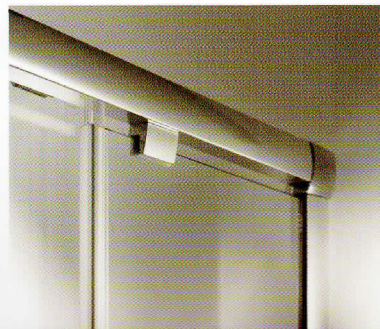

pure

VISTA pure
corredera / slic

PRISMA pure
corredera / sliding

Tirador extraplano
Edge-look handles

Sistema de fácil limpieza
Easy-cleaning system

Soportes rodamientos no visibles
Roller supports hidden

PRISMA pure

PRISMA pure
...design / solid

DESIGN
corredera / sliding

Nuevo tirador doble
New handles

Fácil montaje sin tornillos visibles
Autoblock installation

Soportes rodamientos no visibles
Roller supports hidden