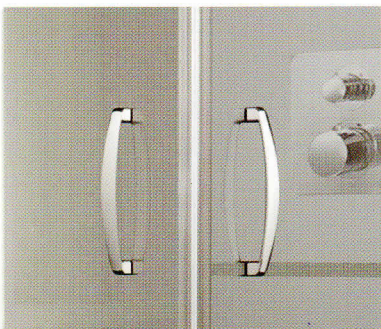

pure

VISTA pure
corredera / slic

PRISMA pure
corredera / sliding

Tirador extraplano
Edge-look handles

Sistema de fácil limpieza
Easy-cleaning system

Soportes rodamientos no visibles
Roller supports hidden

PRISMA pure

PRISMA pure
...design / solid

DESIGN
corredera / sliding

Nuevo tirador doble
New handles

Fácil montaje sin tornillos visibles
Autoblock installation

Soportes rodamientos no visibles
Roller supports hidden