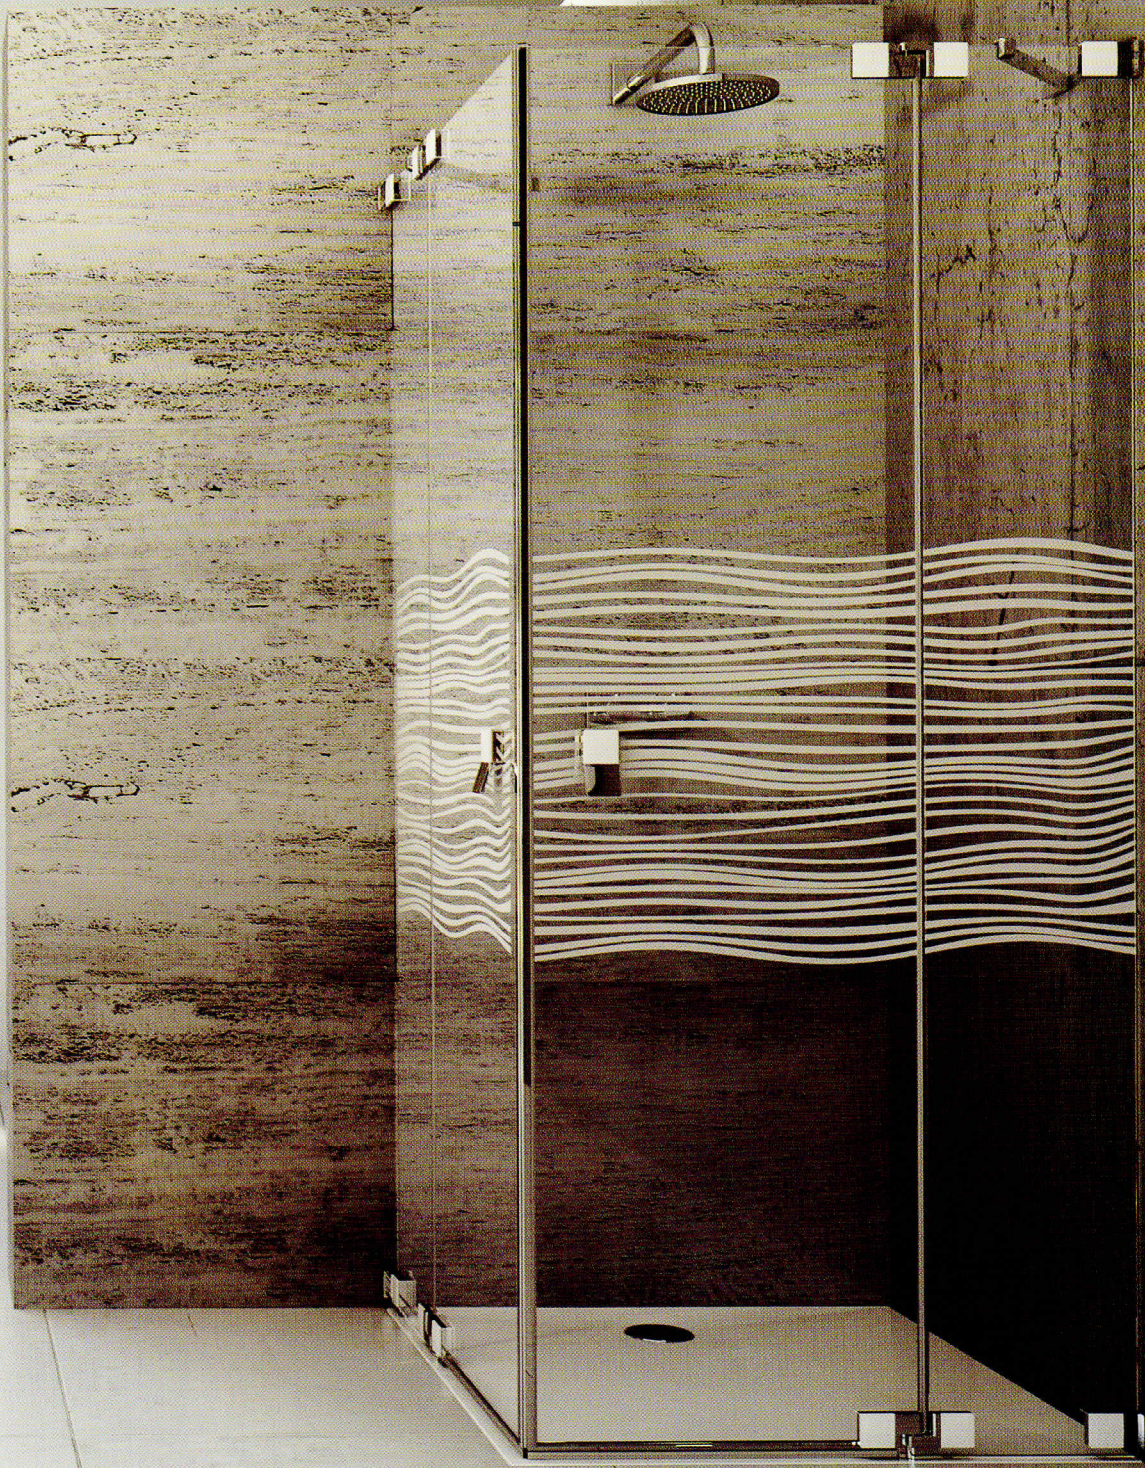

pure

VISTA pure
corredera / slic

PRISMA pure
corredera / sliding

Tirador extraplano
Edge-look handles

Sistema de fácil limpieza
Easy-cleaning system

Soportes rodamientos no visibles
Roller supports hidden

PRISMA pure

PRISMA pure
...design / solid

DESIGN
corredera / sliding

Nuevo tirador doble
New handles

Fácil montaje sin tornillos visibles
Autoblock installation

Soportes rodamientos no visibles
Roller supports hidden

HÜPPI

HÜPPE

PLATOS

Streamline / Easy step / Puran