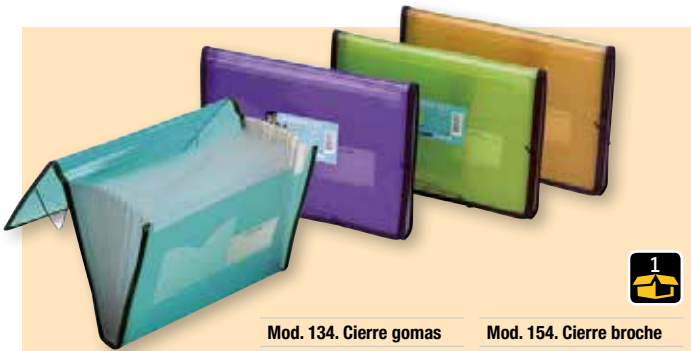

Mod. 134. Cierre gomas

Código	Color
526620	Negro
526621	Rojo
526622	Azul
526623	Verde
526619	Violeta
526624	Naranja
526625	Amarillo
526626	Aguamarina

Mod. 154. Cierre broche

Código	Color
526610	Negro
526611	Rojo
526612	Azul
526613	Verde
526616	Violeta
526617	Naranja
526618	Amarillo
526615	Aguamarina

FOLDERMATE
live-work-play

Carpeta Foldermate Mod. 134 y 154

Carpeta clasificadora con fuelle de 12 separadores. Ribete de tela. Tamaño A4. 2 portatarjetas. Material: polipropileno.

3