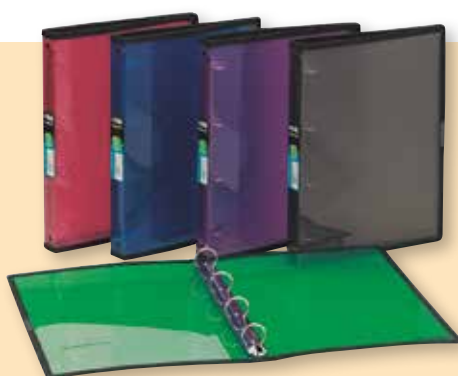

FOLDER MATE.
live-work-play

Carpeta polipropileno anillas

Carpeta polipropileno rayado tamaño A4. Ribeteado en tela negra para una mayor protección. Etiqueta en el lomo.

4 anillas de 25 mm.

4 anillas de 25 mm.

4 anillas de 40 mm.

Código	Color	Código	Color	Código	Color
533280	Negro	533286	Aguamarina	533296	Aguamarina
533281	Rojo	533287	Verde lima	533297	Verde lima
533282	Azul	533288	Naranja	533298	Naranja
533283	Verde	533289	Violeta	533299	Violeta

5