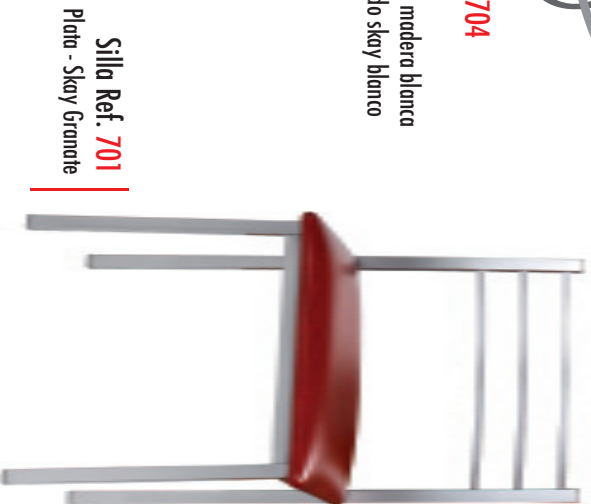

**Silla Ref. 722**  
Plata  
Asiento madera cerezo

**Silla Ref. 709**  
Plata - Madera Nogal

**Silla Ref. 704**  
Plata  
Respaldo de madera blanca  
Asiento cosido skay blanco

**Silla Ref. 701**  
Plata - Skay Granate