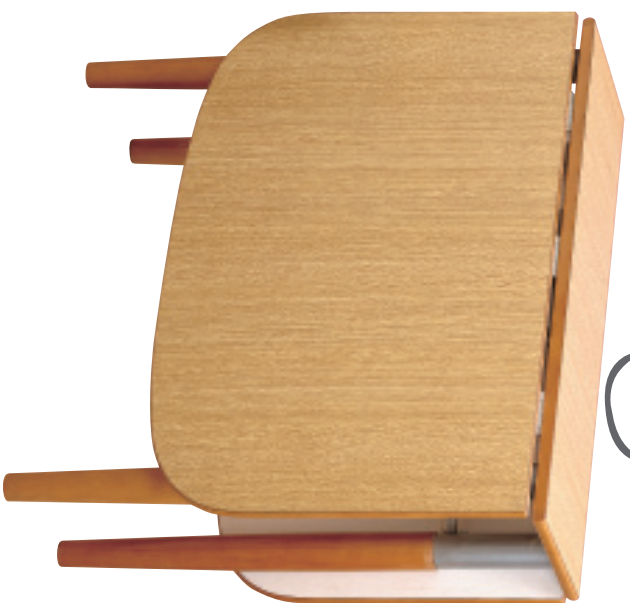

150 x 80 - 214 x 80 (ab.)

**Mesa Canguro Ref. 186**

Chasis Metálico - Tapa y cajón en DM

*(Incluye 4 sillas plegables en su interior)*

85 x 35 - 144 x 80 (ab.)

**Mesa Ref. 183**  
80 x 32 - 138 x 80 (ab.)  
Gris Plata con Pata de Madera - Roble