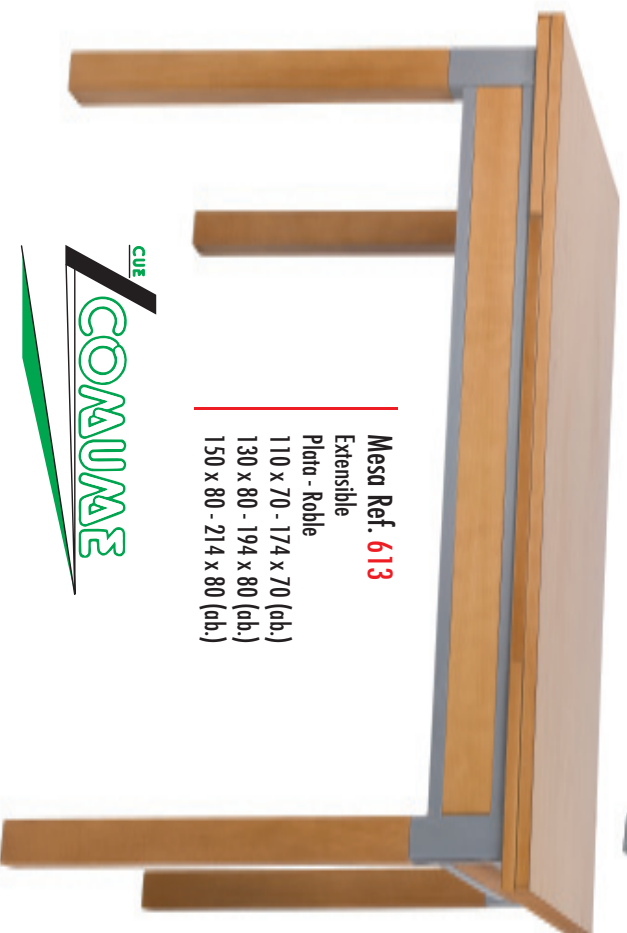

**Mesa Ref. 614**

Tapas cristal fija

Plata - Granate

100 x 50

110 x 70

130 x 80

*Posibilidad de fabricar en otras medidas*

**Mesa Ref. 610**

Tapas cristal extensible

Plata - cristal blanco

110x70 - 160x70 (ab.)

**Mesa Ref. 613**

Extensible

Plata - Roble

110 x 70 - 174 x 70 (ab.)

130 x 80 - 194 x 80 (ab.)

150 x 80 - 214 x 80 (ab.)

**Mesa Canguro Ref. 186**

Chasis Metálico - Tapa y cajón en DM

*(Incluye 4 sillas plegables en su interior)*

85 x 35 - 144 x 80 (ab.)

**Mesa Ref. 183**  
80 x 32 - 138 x 80 (ab.)  
Gris Plata con Pata de Madera - Roble