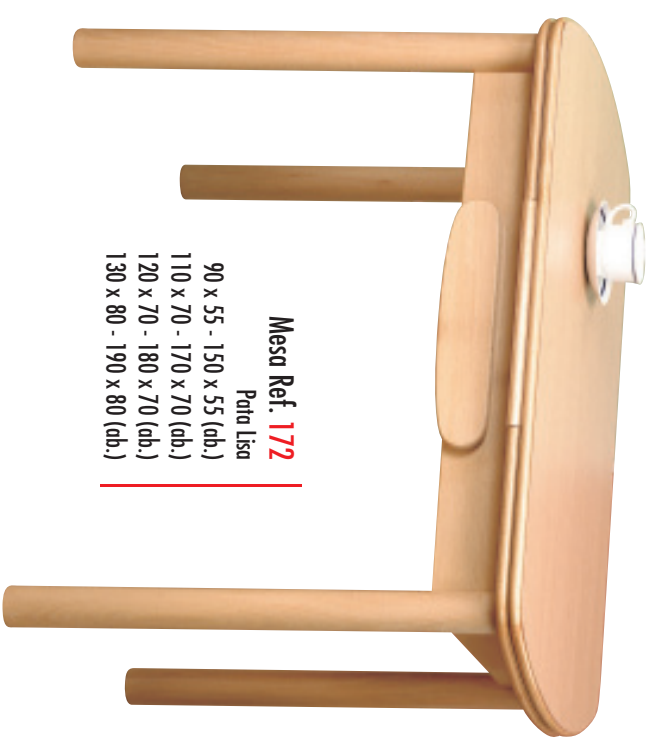

Mesa Ref. 172
Pata Lisa
90 x 55 - 150 x 55 (ab.)
110 x 70 - 170 x 70 (ab.)
120 x 70 - 180 x 70 (ab.)
130 x 80 - 190 x 80 (ab.)