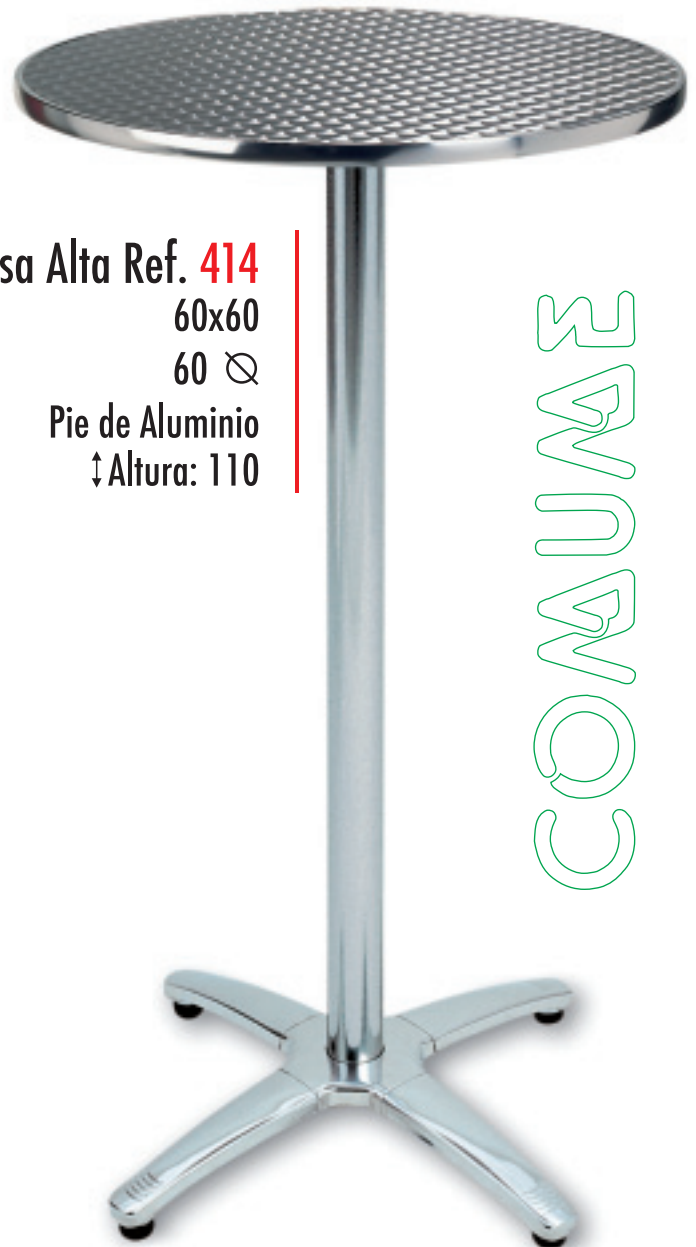

Mesa Alta Ref. 416
60x60
↑ Altura: 110

COMAUAE

Opcional:
(Tapa Inox. Repulsado Ø 60)

Mesa Alta Ref. 187
Ø 60
Pie de Aluminio
↑Altura: 110

Mesa Alta Ref. 197
Ø 60
Pie de Aluminio
↑Altura: 110

Mesa Alta Ref. 414
60x60
60 Ø
Pie de Aluminio
↑Altura: 110

COMAUAE

Mesa Alta Ref. 199
Ø 60
↑Altura: 110

COMUM

Mesa Ref. **174**
70x70
80x80
90x90

Velador Ref. **05V**
40 Ø

Velador Ref. **01V**
40x40

Mesa Ref. **174-C**
70x70
80x80
90x90

Sillón Ref. **739**