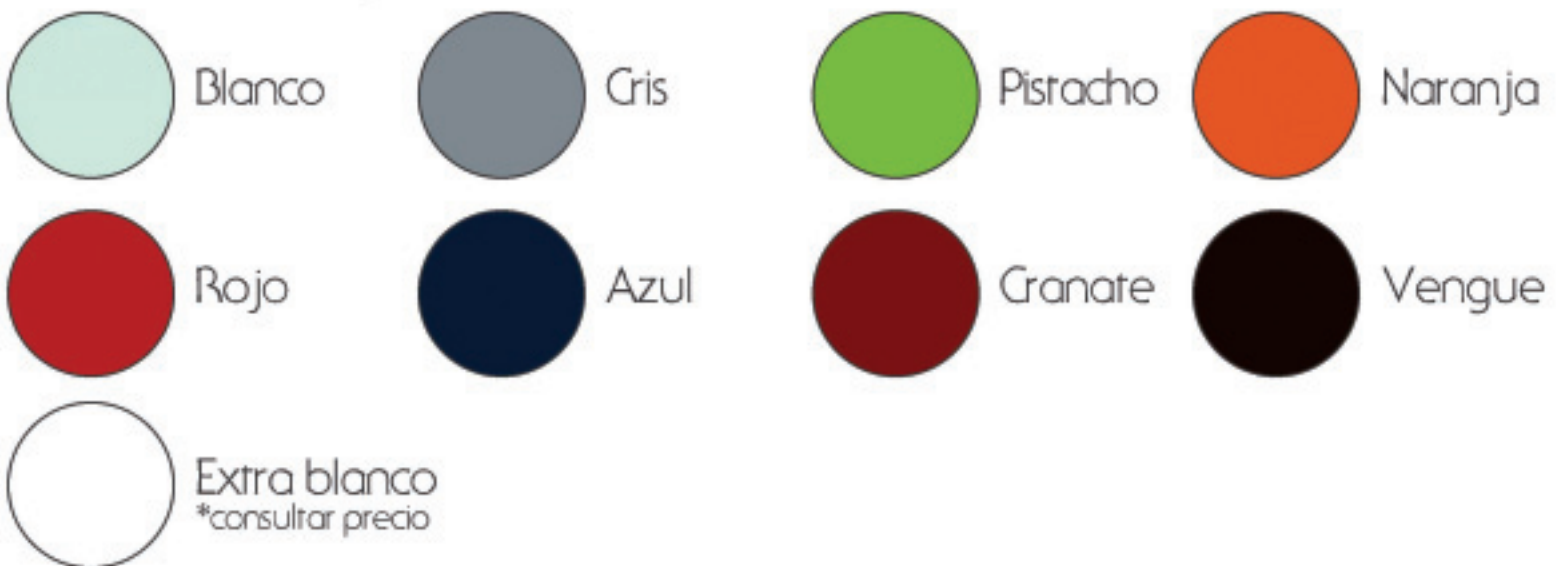

Classic Flowers RZ-146

Manaos Mahagoni TiPl-303

Ital Nussbaum TiPl-312

Zebrano-318

Eiche New RZ-342

COMUMÉ

Encimeras (tapas de mesas en DM y Laminados)

Encimeras (tapas de mesas en cristal)