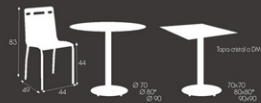

CBE
COMUME

mesa | 195
silla | 745