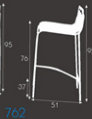

COMUME

mesa **199**
taburete **759**
taburete **760**
taburete **762**