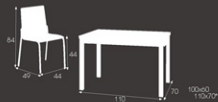

COMUME

mesa | 619 chasis: acabado plata
tapa: cristal lacabiel naranja
silla | 748 chasis: acabado plata
carcasa: tapizada en cuero naranja