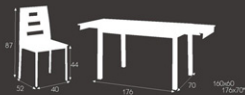

COMUME

mesa 620
silla 740