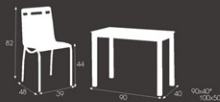

CUE
COMUNE

mesa | 621 | chasis: acabado plata
tapa: DM, nogal
silla | 741 | chasis: acabado plata
carcasa: madera lacada nogal