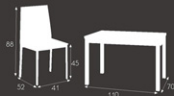

100x60
110x70
130x80
Realidad de obra medida