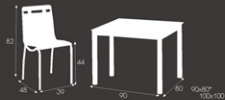

CUE
COMUNE

mesa | 621
silla | 741

chasis, acabado plata
tapa DM, nogal