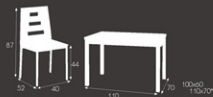

CUB
COMUNE

mesa 620
silla 740