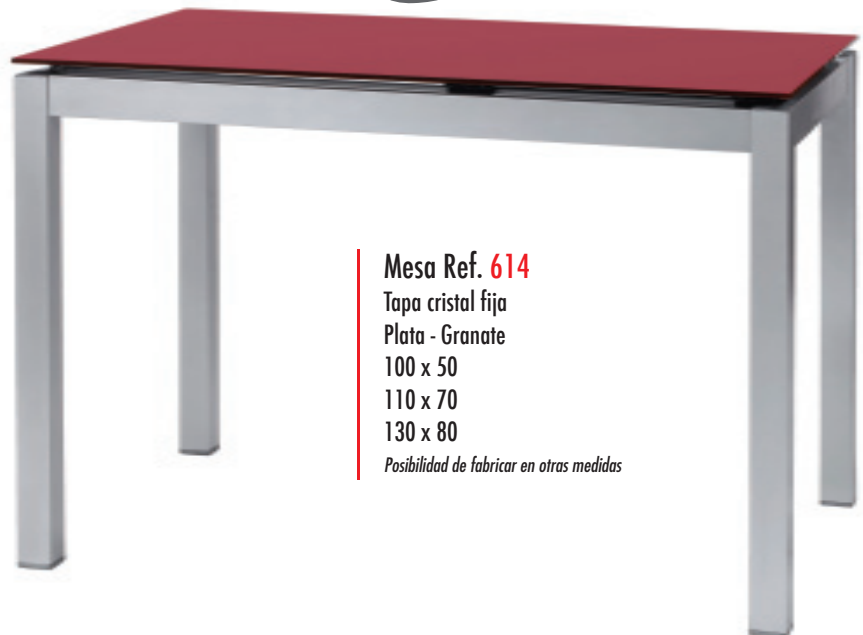

Mesa Ref. 614
Tapa cristal fija
Plata - Granate
100 x 50
110 x 70
130 x 80
Possibilidad de fabricar en otras medidas