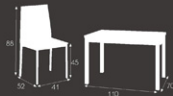

mesa 622
silla 746

chasis: acabado cromo
topa: DM blanca