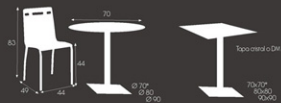

CUB
COMUNE

mesa | 196

silla | 745