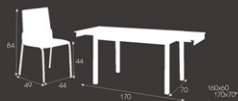

CUB
COMUME

mesa 619
silla 748