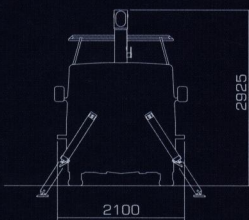

Scorpion 1490 SMART