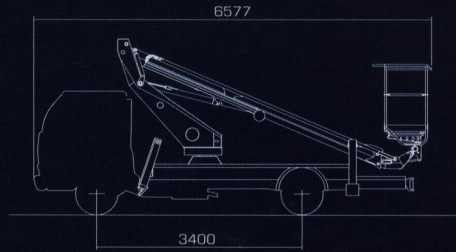

Sörpion 1490 SMART