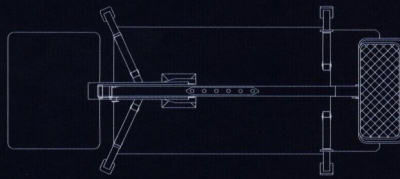

Sörpion 1490 SMART