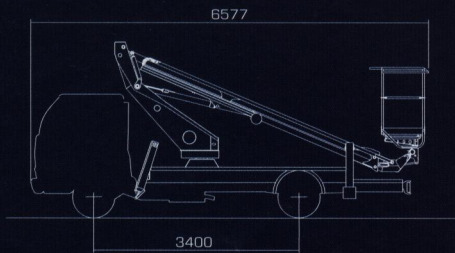

Scorpion 1490 SMART