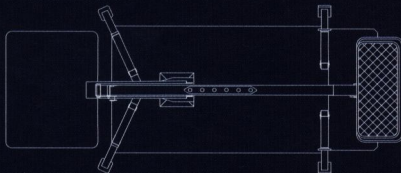

Scorpion 1490 SMART