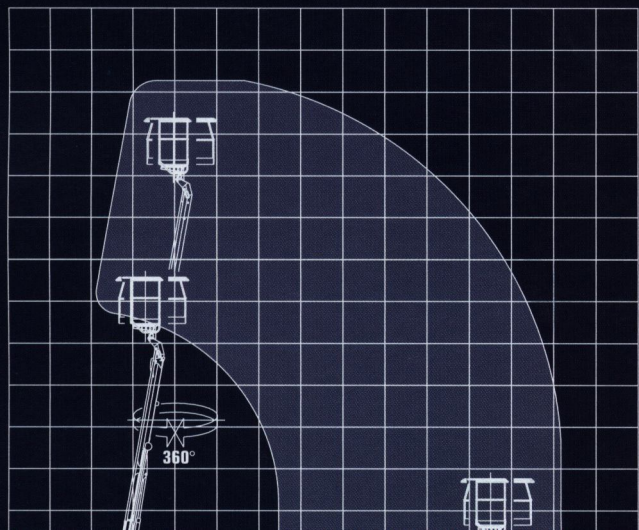

Sörpion 1490 SMART