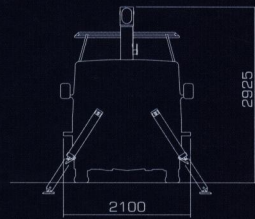

Sörpion 1490 SMART