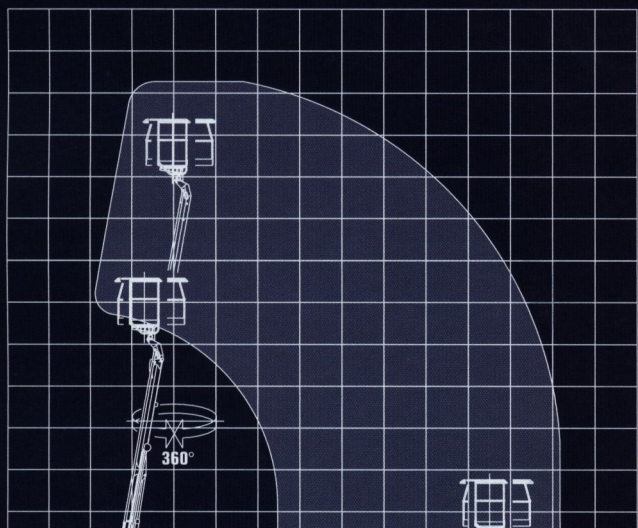

Scorpion 1490 SMART