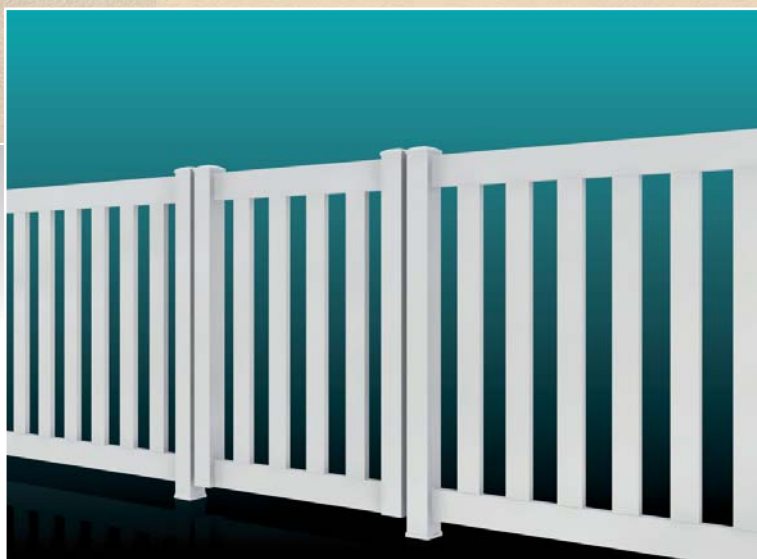

Más información en nuestra web
www.dlimity.net