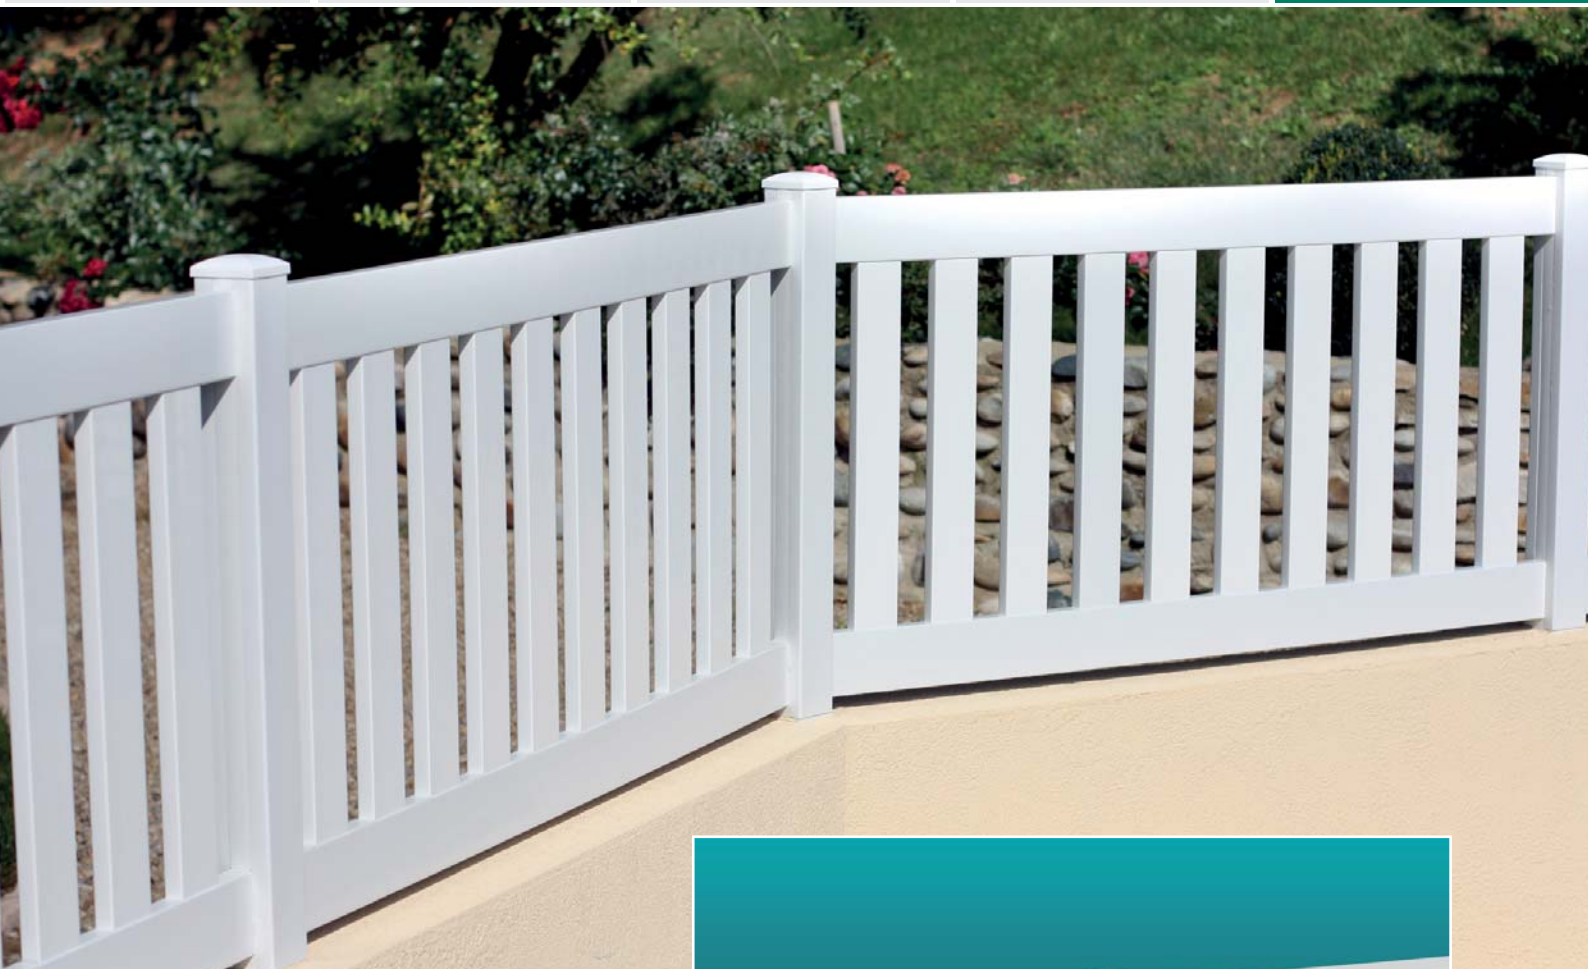

Más información en nuestra web
www.dlimity.net