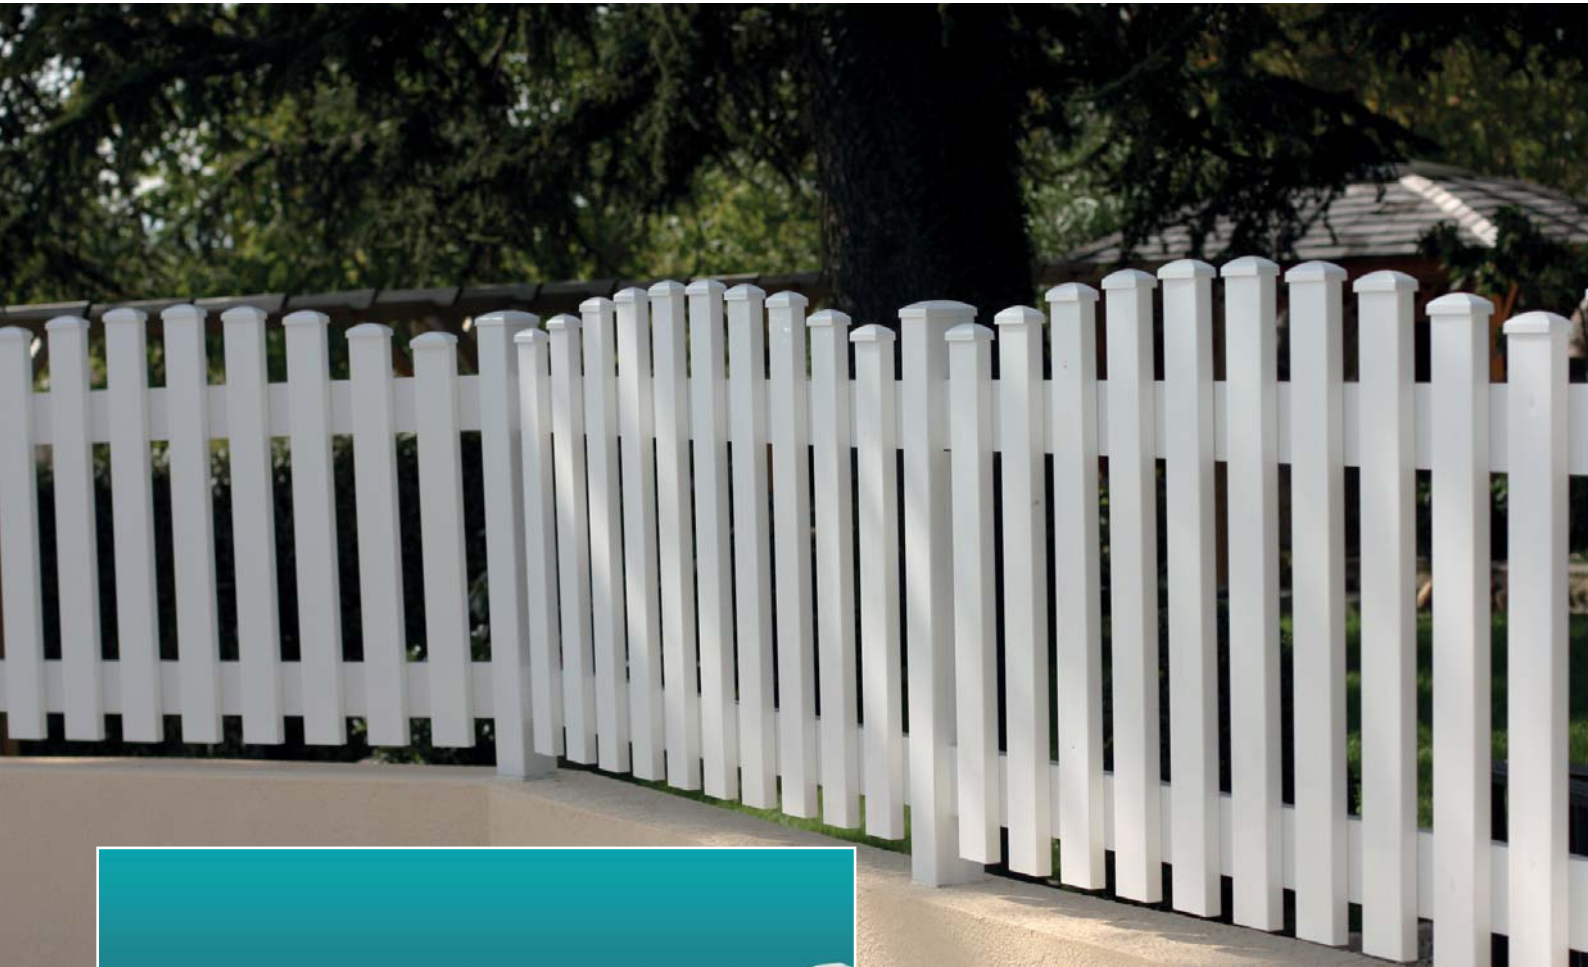

Más información en nuestra web
www.dlimity.net