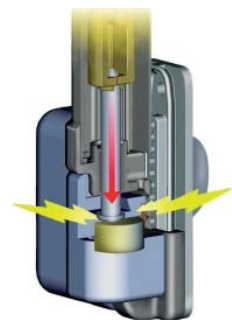

CARACTERÍSTICAS

La cerradura de seguridad MagnaLatch está concebida específicamente para su uso en piscinas, aunque es conveniente instalarla en cualquier valla donde la seguridad infantil es importante. Su diseño eleva el mecanismo de apertura por encima de la valla, lejos del alcance de los niños. Además cuenta con cierre adicional con llave.

El modelo largo es necesario en algunos casos para cumplir la normativa francesa NF-P90-306, al situar el punto de apertura a 150 cm de altura al suelo.

- Auto-cierre magnético patentado
- Cumple normativas internacionales de seguridad
- Construcción en polímero reforzado y acero inoxidable
- Ajustable en horizontal y vertical
- Cierre adicional con llave
- Tornillos ocultos en posición cerrada
- No se abre al tirar o mover violentamente la puerta
- Resiste más de 400.000 ciclos
- Garantía de por vida
- Disponible en blanco y negro