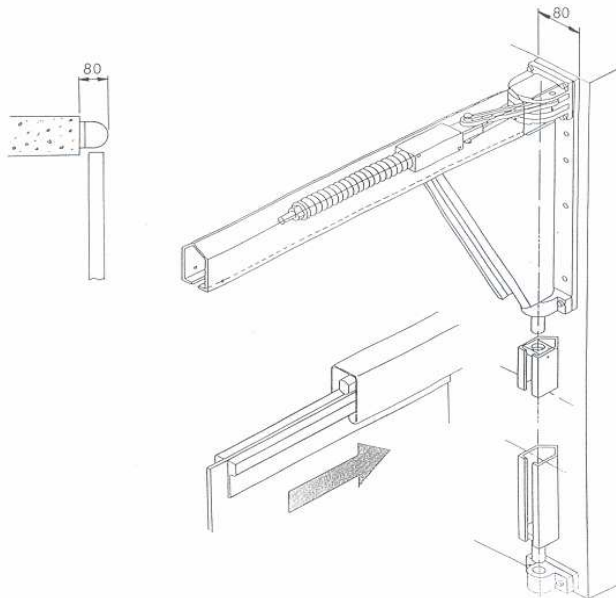

Puertas batientes

Puertas batientes de 1 ó 2 hojas, manuales o automáticas, ideales para el paso de personal, carretillas, para cámaras frigoríficas, etc.
 Porque todo lo que usted le pide a una puerta, nosotros se lo ofrecemos: mantener los espacios aislados de temperatura, ruido, polvo; gracias a su visibilidad y resistencia permiten la máxima fluidez y seguridad en la circulación de personas y vehículos.
 Su suavidad de funcionamiento con una mínima agresión a la carga, es debido al sistema de retorno de la puerta.

- Brazo horizontal y vertical independientes entre si, para facilitar su montaje y mantenimiento en caso de necesidad.

COLOCACION DE LA HOJA DE PVC

- Fijación del panel flexible a través de perfiles de PVC ,que no presan, no cortan las hojas como en los sistemas tradicionales de remache o tornillo, facilitando el montaje por simple deslizamiento del panel.