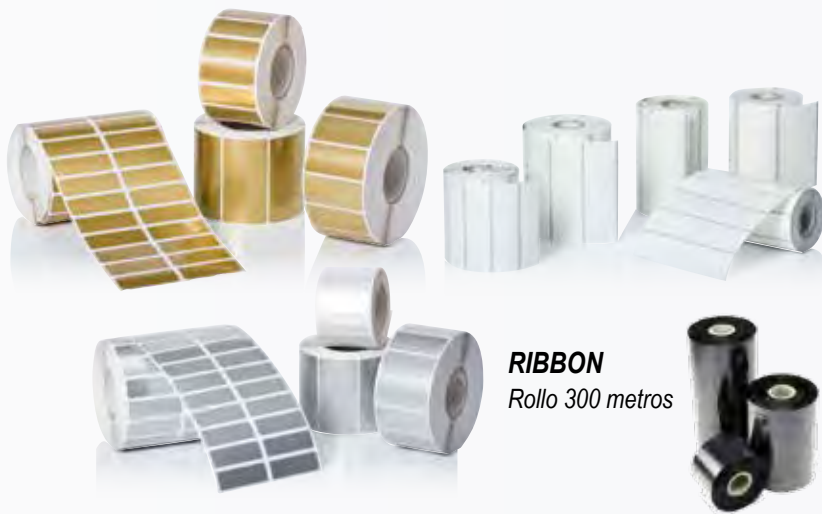

RIBBON
Rollo 300 metros