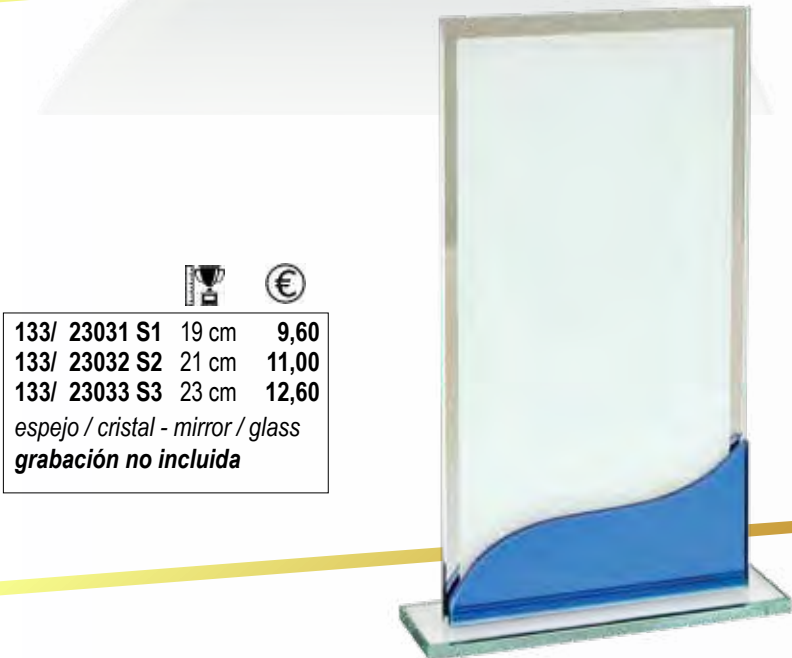

133/ 23031 S1 19 cm **9,60**
133/ 23032 S2 21 cm **11,00**
133/ 23033 S3 23 cm **12,60**
espejo / cristal - mirror / glass
grabación no incluida