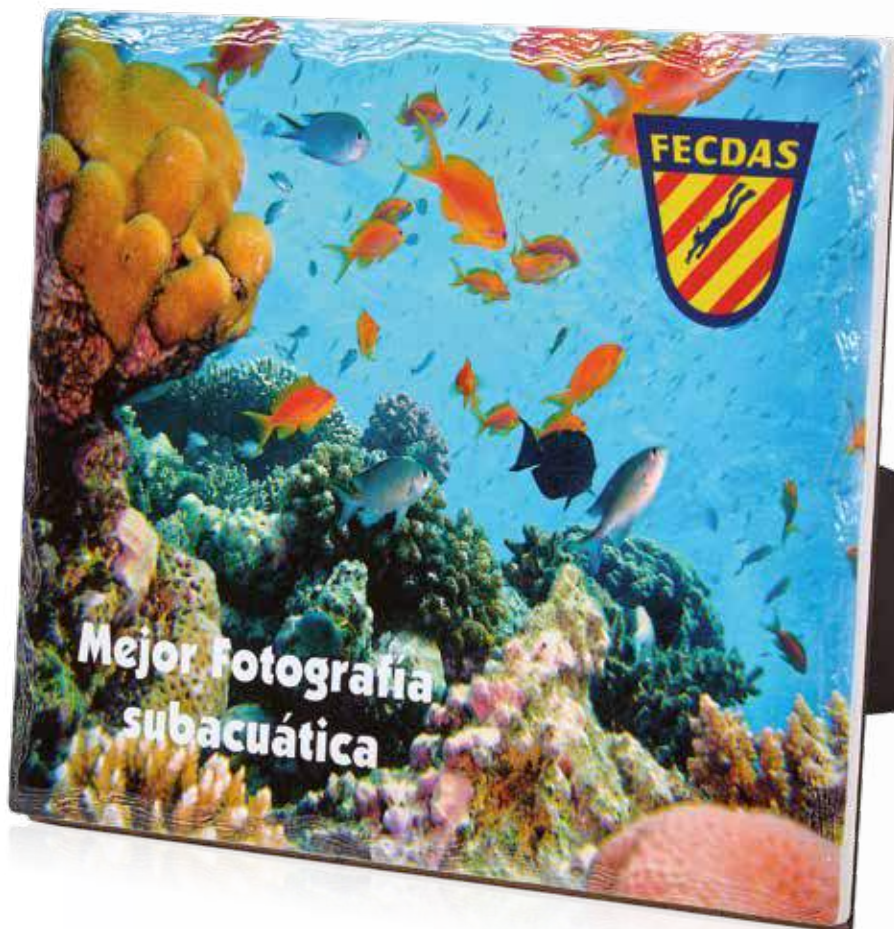

Medida Pizarra	Pizarra	
	Sin estuche	Con estuche
141-2017-P1 S4 20 x 17 cm	8,70 €	17,60 €
141-2419-P2 S4 24 x 19 cm	10,90 €	20,90 €

cerámica - ceramic
estuche "Classic" ver página 113
grabación no incluida
soporte incluido / stand included