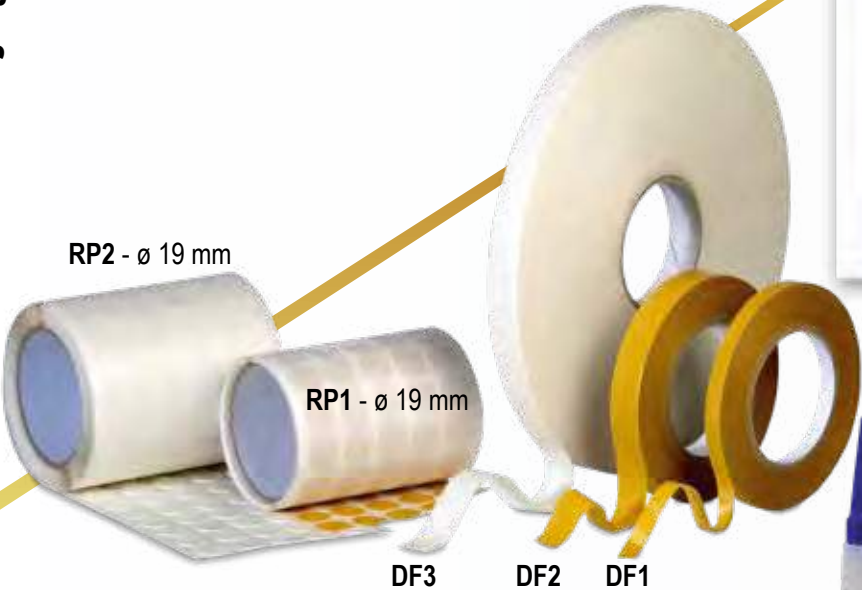

Grabación:
Láser Co2

 
304-1630 G3 Ø 18 cm **6,00**
grabación no incluida

ROLLOS AUTOADHESIVOS

Rollos de cinta de doble cara autoadhesiva y topos troquelados especial para enganchar los discos a las medallas.