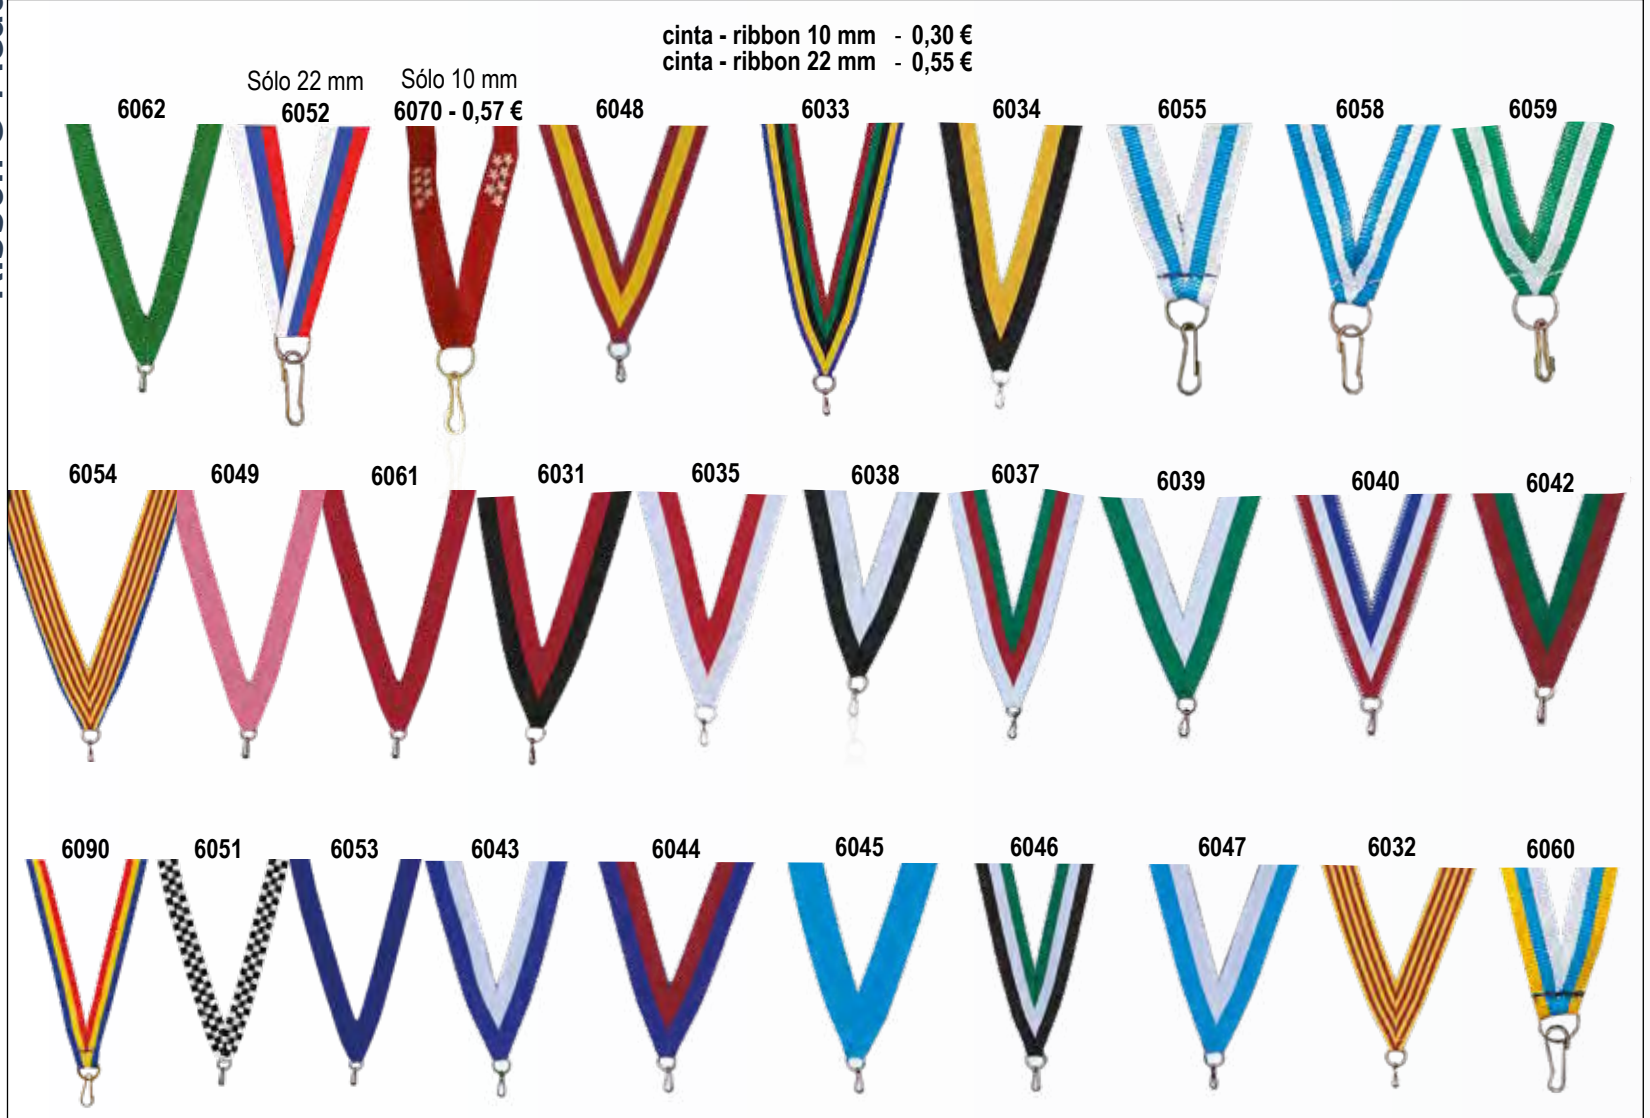

* Personalización no incluida en el precio

Serie WN ver página 251.

Medallas de madera de 4 mm de grosor y diámetro 70 mm.
Posibilidad de grabación a color UVI y láser Co2.

Montaje especial con discos de madera serie WN página 251 quedando una medalla de 8 mm de grosor.