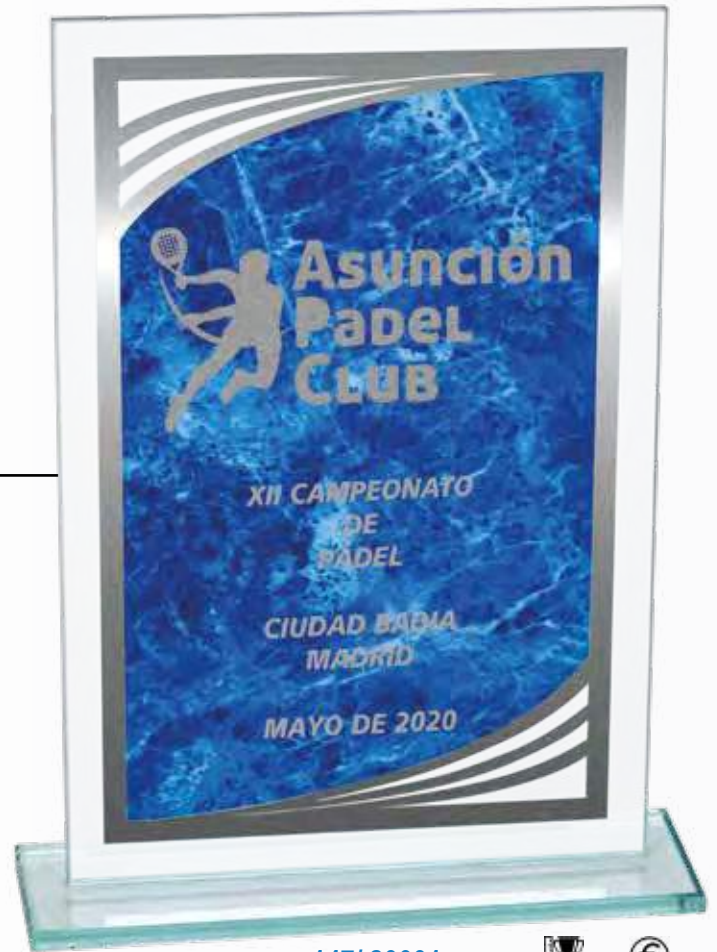

147/ 20001

147/ 20002	G2	19 cm	9,50	€
147/ 20003	G3	21 cm	11,00	

espejo / cristal - mirror / glass
grosor 6 mm
grabación no incluida

Grabación:
Láser Co2
Color UVI