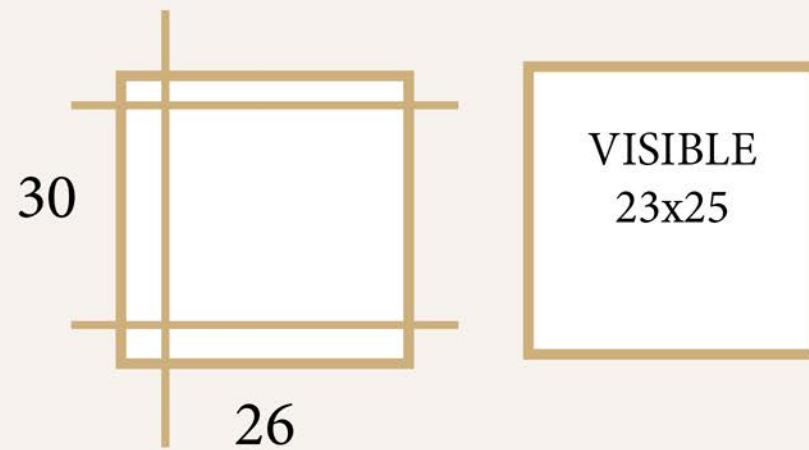

35x25

MAQUETACIÓN ALSACIA Y SUMMER

25x25

30x24

30x30

35x25

VENTANA CEREZO

VENTANA MAGNOLIA