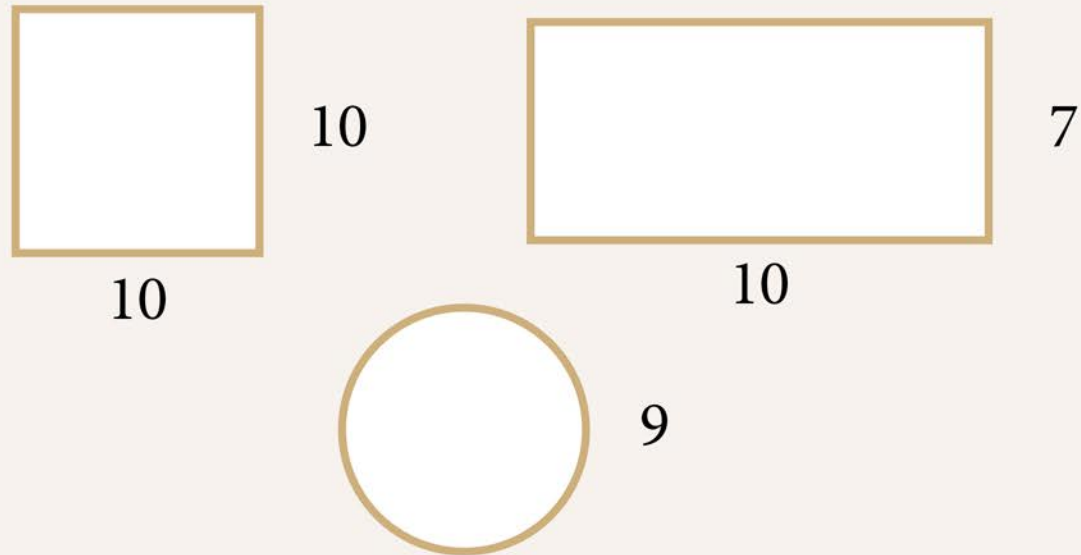

35x25

MAQUETACIÓN ALSACIA Y SUMMER

25x25

30x24

30x30

35x25

VENTANA CEREZO

VENTANA MAGNOLIA