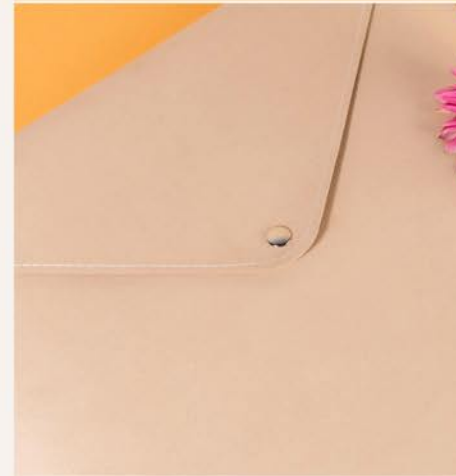

SOBRE CLICK

SOBRE DE ANTE CON SOLAPA TIPO SOBRE, Y CIERRE CON CLICK.

DISPONIBLE EN COLORES GRIS, VAINILLA, MOSTAZA, AZUL Y ROSA
TODOS LOS TAMAÑOS DISPONIBLES.

SOBRE COMBI

SOBRE CONFECCIONADO CON ANTE Y TEXTIL, Y DOBLE CLICK DE CIERRE.