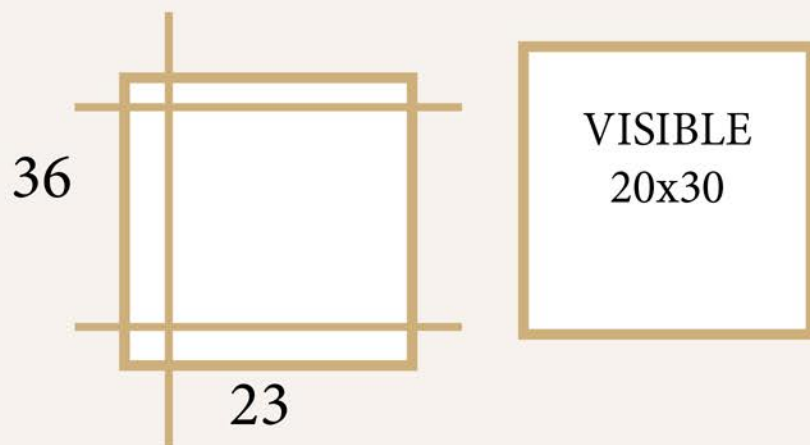

35x25

MAQUETACIÓN ALSACIA Y SUMMER

25x25

30x24

30x30

35x25

VENTANA CEREZO

VENTANA MAGNOLIA