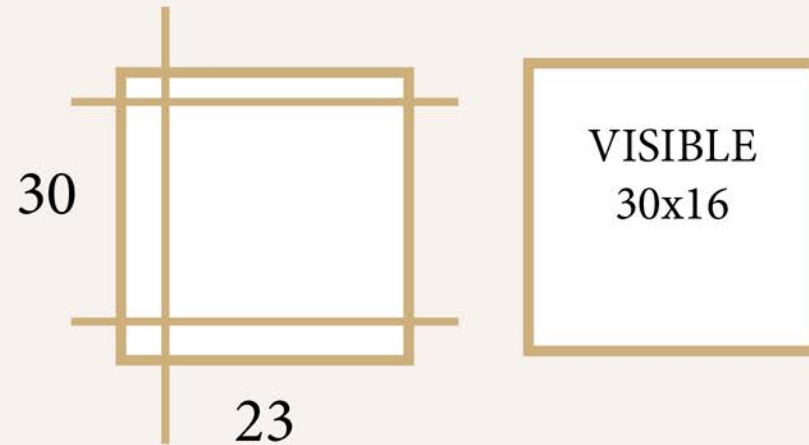

35x25

MAQUETACIÓN ALSACIA Y SUMMER

25x25

30x24

30x30

35x25

VENTANA CEREZO

VENTANA MAGNOLIA